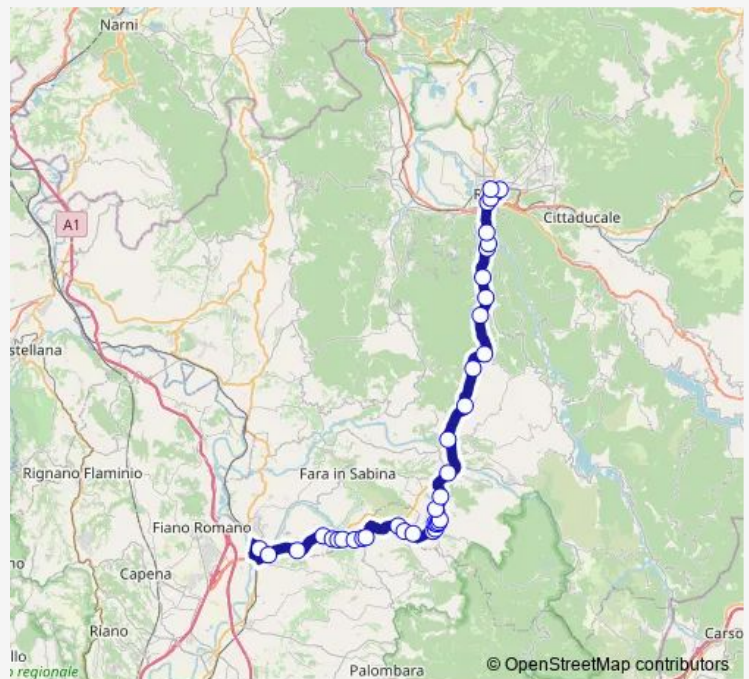

Scandriglia | Via XX Settembre # f10069

Scandriglia | Via Garofi # f10070

Scandriglia | Via Rieti Via Salaria Vecchia # f10071

Scandriglia | Madonna della Quercia # f10072

Route schedule

MONTELIBRETTI | Stazione FS # f9958 — Rieti | Stazione FS Ist. Superiore Principessa di Napoli # f1070

Monday 06:40

Tuesday 06:40

Wednesday 06:40

Thursday 06:40

Friday 06:40

Saturday —

Sunday —

Route info

Direction: MONTELIBRETTI | Stazione FS # f9958

Stops: 36

Trip Duration: 1 hour 10 min

Passo Corese - Rieti # Pg37a

Poggio Moiano | Via Salaria (Osteria Nuova) # f1051

POGGIO S. LORENZO | Ponte Buita # f9795