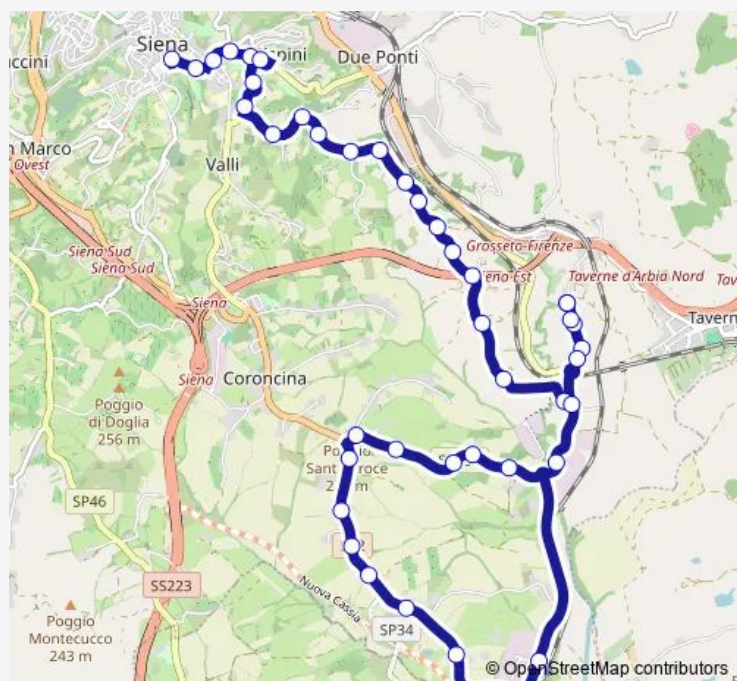

Bivio Gigli

Route schedule

Abbadia Ruffolo — Bivio Gigli

Monday	20:20
Tuesday	20:20
Wednesday	20:20
Thursday	20:20
Friday	20:20
Saturday	20:20
Sunday	—

Route info

Direction: Abbadia Ruffolo

Stops: 19

Trip Duration: 0 hour 16 min

Direction

Piazza Del Mercato — Abbadia Ruffolo

41 stops

[Open route schedule](#)

Piazza Del Mercato

Via Del Sole

Oliviera

Pispini

Piazza Mario Cioni

Porta Pispini

Gigli 12

Gigli 44

Certosa

Linaiole

Il Canto

Peruzza