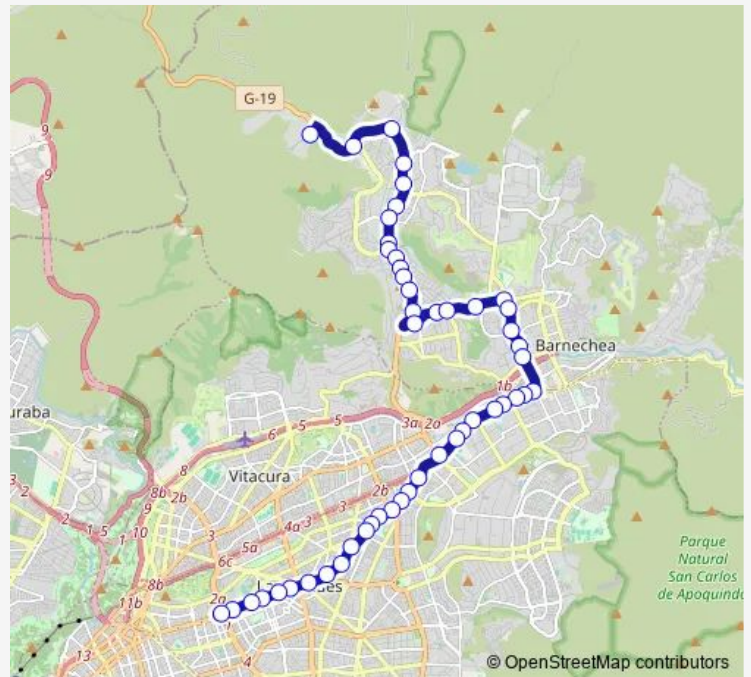

**Bus C28 (M) Escuela Militar - Los Bravos**

[Go to website](#)

**Direction**

PC1098-Paseo Los Bravos / esq. Cam. Juan Pablo II — Pc906-Parada 7 / (M) Escuela Militar

49 stops

[Open route schedule](#)

- PC1098-Paseo Los Bravos / esq. Cam. Juan Pablo II
- PC1099-Av. Paseo Pie Andino / esq. Camino Real
- PC1101-Av. Paseo Pie Andino / esq. Paseo del Santuario
- Pc907-Parada / Rotonda Pie Andino
- Pc908-Camino Los Trapenses / esq. Pedro Lira Urquieta
- Pc909-Camino Los Trapenses / esq. Cam. del Sembrador
- Pc910-Camino Los Trapenses / esq. Golf de Manquehue
- Pc1094-Camino Los Trapenses / esq. Camino Real
- Pc769-Parada 3 / Rotonda Caminos Real
- Pc770-Camino Los Trapenses / esq. Valle de La Unión
- Pc771-Camino Los Trapenses / esq. Camino del Monje
- Pc772-Camino Los Trapenses / esq. Santa Blanca
- Pc773-Camino Los Trapenses / esq. El Pelero
- Pc774-Camino Los Trapenses / esq. Av.Alcalde Délano
- Pc941-Av. José Alcalde Délano / esq. Av.Felipe Cubillos
- Pc775-Av. José Alcalde Délano / esq. Manuel Guzmán M.
- Pc776-Av. José Alcalde Délano / esq. Santa Blanca
- Pc777-Av. José Alcalde Délano / esq. La Higuera
- Pc778-El Rodeo / esq. Av. La Dehesa
- Pc779-Avenida La Dehesa / esq. Luis Bascuñán
- Pc780-Parada / Portal La Dehesa

**Route schedule**

PC1098-Paseo Los Bravos / esq. Cam. Juan Pablo II — Pc906-Parada 7 / (M) Escuela Militar

|           |       |
|-----------|-------|
| Monday    | 00:00 |
| Tuesday   | 00:00 |
| Wednesday | 00:00 |
| Thursday  | 00:00 |
| Friday    | 00:00 |
| Saturday  | 00:00 |
| Sunday    | 00:00 |

**Route info**

Direction: PC1098-Paseo Los Bravos / esq. Cam. Juan Pablo II

Stops: 49

Trip Duration: 0 hour 42 min

**C28 — (M) Escuela Militar - Los Bravos**

Pc781-Avenida La Dehesa / esq. El Roble

Pc782-Avenida La Dehesa / esq. Raúl Labbé