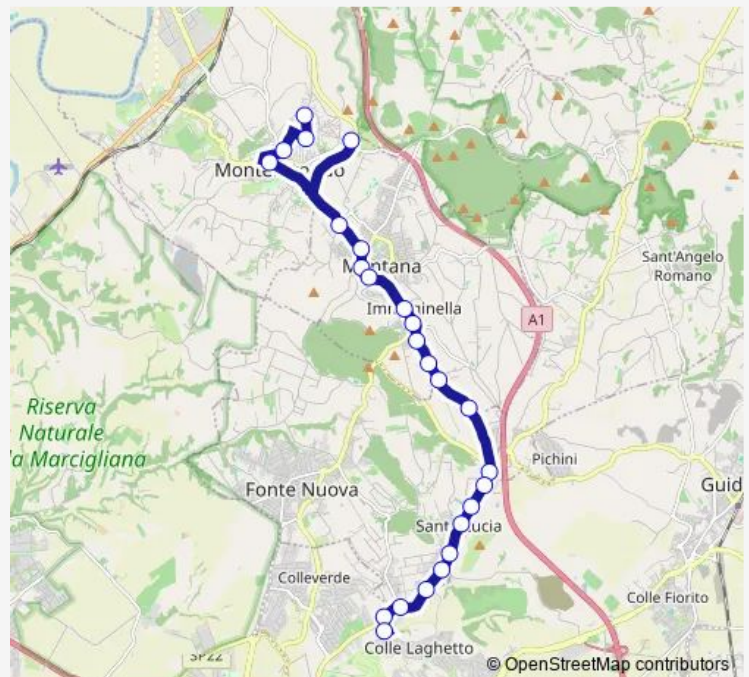

Fonte Nuova | Via Palombarese Via Basilicata # f13947

Fonte Nuova | Via Palombarese Via Ponza # f13948

Fonte Nuova | Via Palombarese Via Molise # f13949

Route schedule

Monterotondo | Via Unione (Stadio) | Liceo Scientifico G.Peano # f13923 — Guidonia | Marco Simone Via Tacito # f16000

Monday	13:30-15:15
Tuesday	13:30-15:15
Wednesday	13:30-15:15
Thursday	13:30-15:15
Friday	13:30-15:15
Saturday	—
Sunday	—

Route info

Direction: Monterotondo | Via Unione (Stadio) | Liceo Scientifico G.Peano # f13923

Stops: 25

Trip Duration: 0 hour 41 min

Fonte Nuova | Santa Lucia # f13950

Fonte Nuova | Via Palombarese Via Liguria # f13951

Fonte Nuova | Via Palombarese Via Santa Lucia # f13952

Guidonia | Via Palombarese Via Tacito # f000037