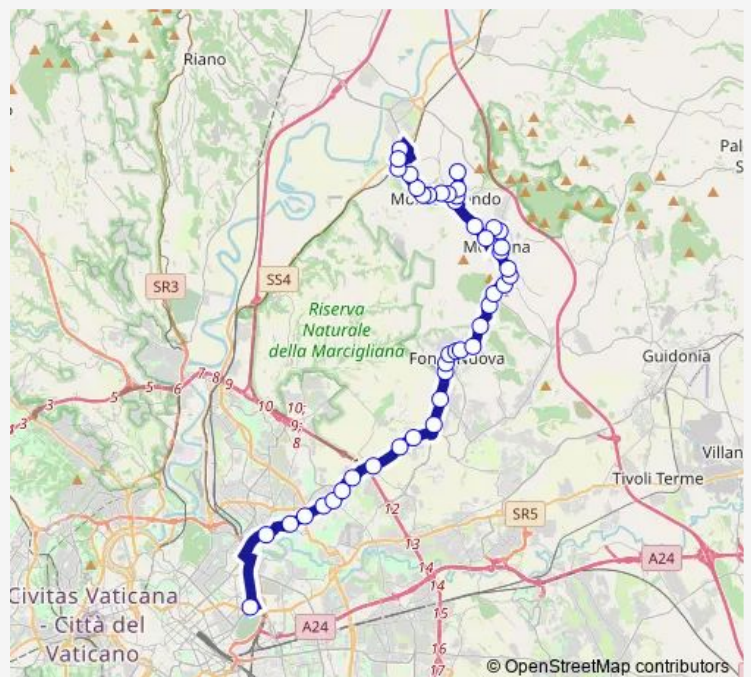

Fonte Nuova | Via Nomentana (XII Apostoli) # f11278

Route schedule

Roma | Stazione Tiburtina FS # f15136 — Monterotondo | Stazione FS # f13938

Monday	—
Tuesday	—
Wednesday	—
Thursday	—
Friday	—
Saturday	10:00
Sunday	—

Route info

Direction: Roma | Stazione Tiburtina FS # f15136

Stops: 44

Trip Duration: 1 hour 10 min

Roma Tiburtina - Monterotondo # Mr120d

Fonte Nuova | Parco Trentani # f13912

Mentana | Via Nomentana Via Romitorio # f13913