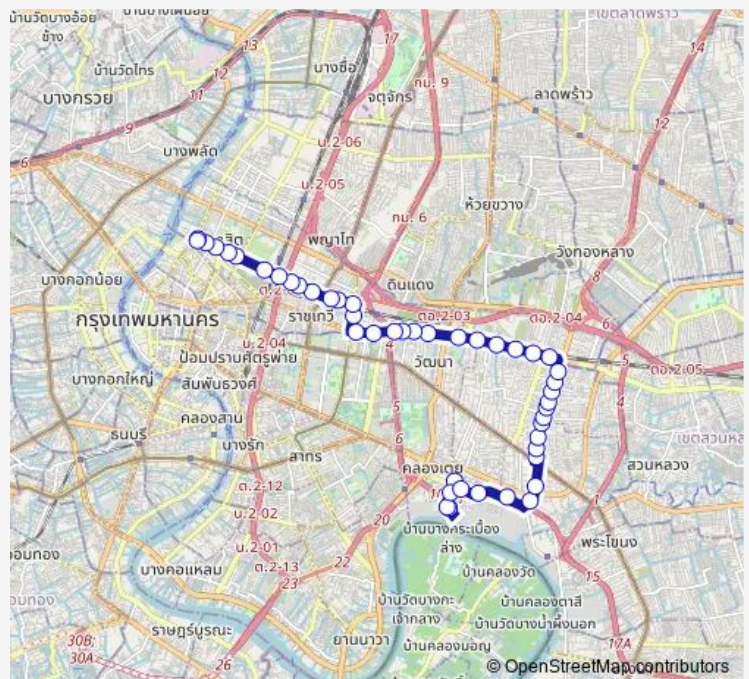

Saturday 00:00

Sunday 00:00

Route info

Direction: คูคลองเตย;Bus Depot Khlong Toei

Stops: 46

Trip Duration: 1 hour 8 min

3-46 (72) — คลองเตย - เทเวศร์;Klongtoey - Thewet

ชาญอิสสระทาวเวอร์ 2;Charn Issara Tower 2

ตรงข้ามซอยศูนย์วิจัย;Opposite Soi Soonvijai

อาคารกรุงเทพทาวเวอร์;Opposite RCA

วัดใหม่ช่องลม;Wat Mai Chong Lom

โรงแรมอวานี เอเทรียม;Avani Atrium Hotel

มศว (ฝั่งเพชรบุรี);Srinakharinwirot University (Phetchaburi side)