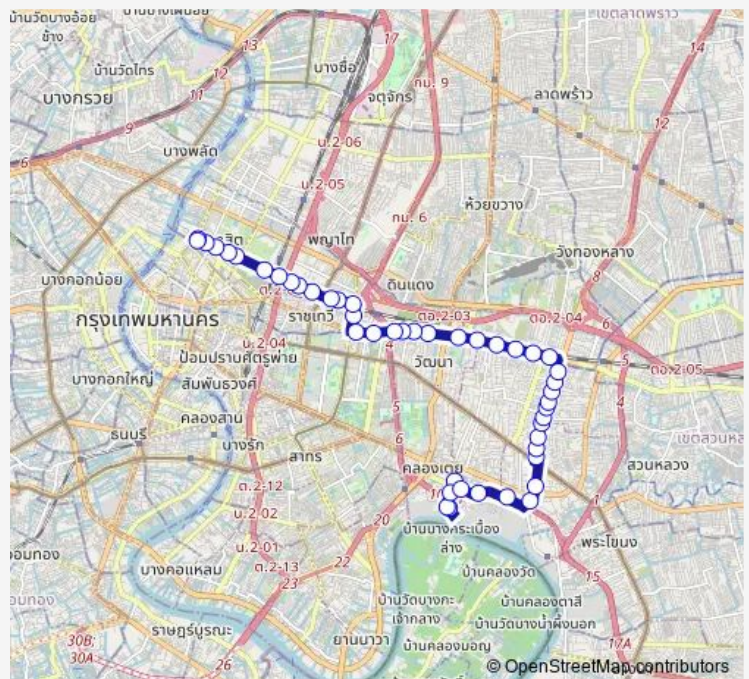

วัดภาชี;Wat Pha Si

Route schedule

คูคลองเตย;Bus Depot Khlong Toei —
ตรงข้ามตลาดสี่เสาเทเวศร์;Opposite Si Sao Thewet Market

Monday	00:00
Tuesday	00:00
Wednesday	00:00
Thursday	00:00
Friday	00:00
Saturday	00:00
Sunday	00:00

Route info

Direction: คูคลองเตย;Bus Depot Khlong Toei

Stops: 46

Trip Duration: 1 hour 8 min

3-46 (72) — คลองเตย - เทเวศร์;Klongtoey - Thewet

ชาญอิสสระทาวเวอร์ 2;Charn Issara Tower 2

ตรงข้ามซอยศูนย์วิจัย;Opposite Soi Soonvijai