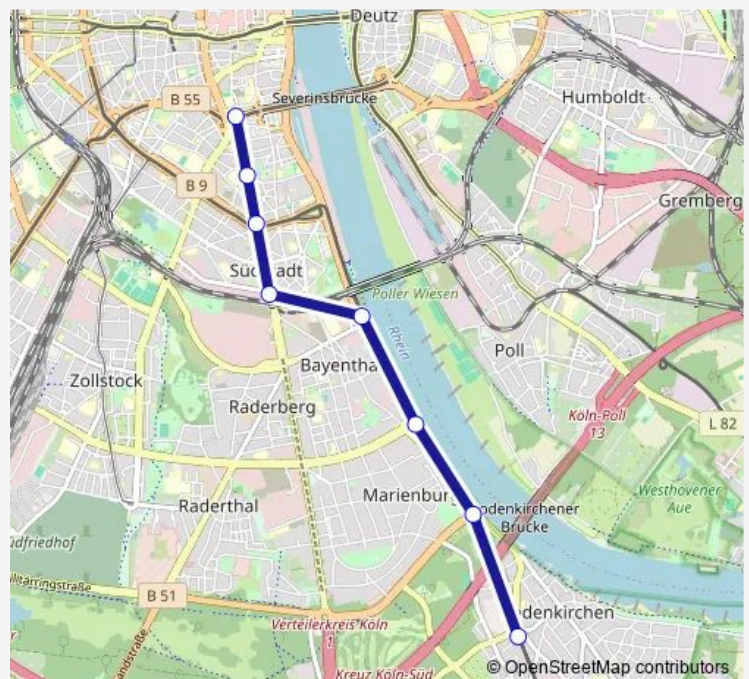

Metro 17

[Go to website](#)

Direction

Köln Severinstr. — Köln Rodenkirchen Bf

8 stops

[Open route schedule](#)

Köln Severinstr.

Köln Kartäuserhof

Köln Chlodwigplatz

Köln Bonner Wall

Köln Bayenthal Schönhauser Str.

Köln Marienburg Bayenthalgürtel

Köln Marienburg Heinrich-Lübke-Ufer

Köln Rodenkirchen Bf

Route schedule

Köln Severinstr. — Köln Rodenkirchen Bf

Monday	20:24
Tuesday	20:24
Wednesday	20:24
Thursday	20:24
Friday	20:24-00:44 ⁺¹
Saturday	20:24-00:44 ⁺¹
Sunday	06:44-07:44

Route info

Direction: Köln Severinstr.

Stops: 8

Trip Duration: 0 hour 10 min

Direction

Köln Rodenkirchen Bf — Köln Severinstr.

Monday	—
Tuesday	—
Wednesday	—
Thursday	—
Friday	24:02-01:02 ⁺¹
Saturday	08:57-01:02 ⁺¹
Sunday	06:02-08:02

Route info

Direction: Köln Rodenkirchen Bf

Stops: 8

Trip Duration: 0 hour 10 min