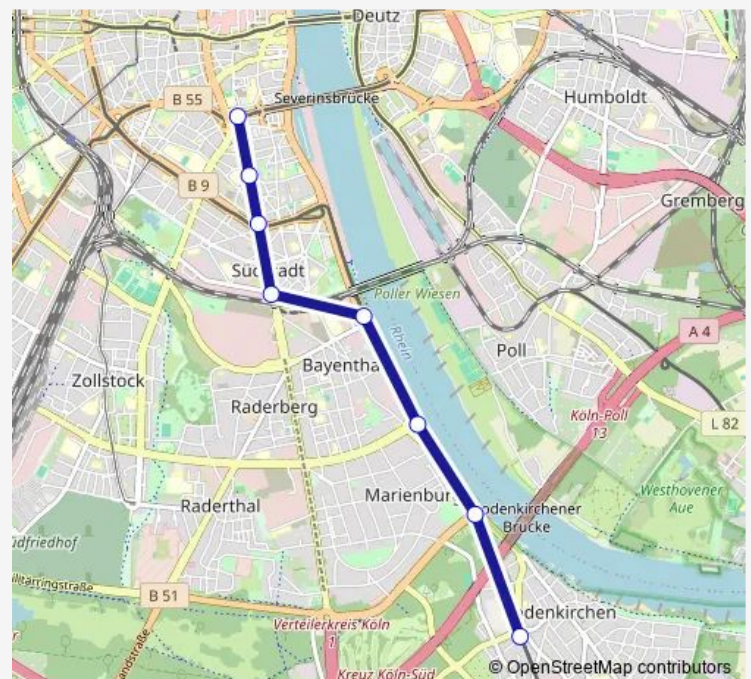

Metro 17

[Go to website](#)

Direction

Köln Severinstr. — Köln Rodenkirchen Bf

8 stops

[Open route schedule](#)

Köln Severinstr.

Köln Kartäuserhof

Köln Chlodwigplatz

Köln Bonner Wall

Köln Bayenthal Schönhauser Str.

Köln Marienburg Bayenthalgürtel

Köln Marienburg Heinrich-Lübke-Ufer

Köln Rodenkirchen Bf

Route schedule

Köln Severinstr. — Köln Rodenkirchen Bf

Monday	20:24
Tuesday	—
Wednesday	06:44-07:44
Thursday	20:24
Friday	20:24-00:44 ⁺¹
Saturday	20:24-00:44 ⁺¹
Sunday	06:44-07:44

Route info

Direction: Köln Severinstr.

Stops: 8

Trip Duration: 0 hour 10 min

Direction

Route info

Direction: Köln Rodenkirchen Bf

Stops: 8

Trip Duration: 0 hour 10 min

Direction

Köln Rodenkirchen Bf — Köln Severinstr.

8 stops

[Open route schedule](#)