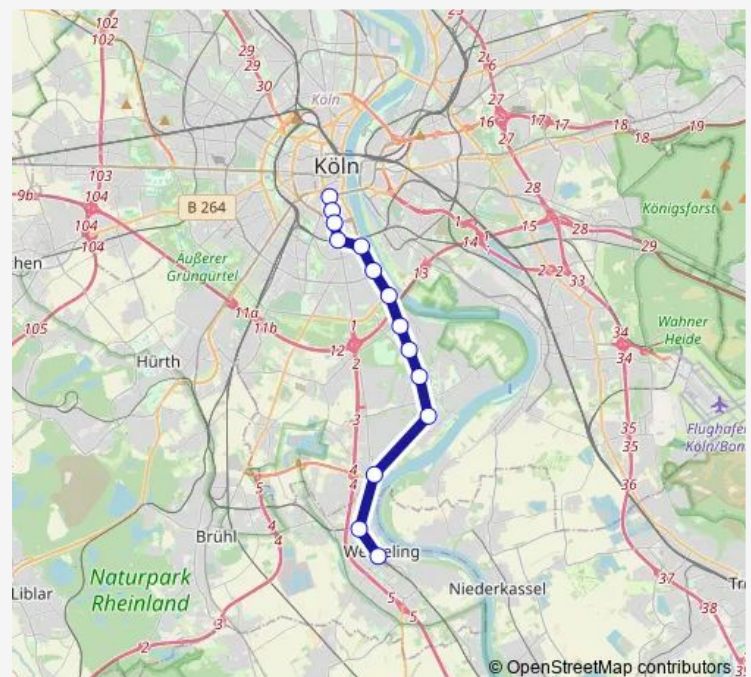

Friday 20:24-00:44⁺¹

Saturday 20:24-00:44⁺¹

Sunday 06:44-08:44

Route info

Direction: Köln Severinstr.

Stops: 14

Trip Duration: 0 hour 22 min

Direction

Köln Marienburg Bayenthalgürtel

Köln Marienburg Heinrich-Lübke-Ufer

Köln Rodenkirchen Bf

Köln Rodenkirchen Siegstr.

Köln Rodenkirchen Michaelshoven

Köln Sürth Bf

Köln Godorf Bf

Wesseling Nord

Saturday 06:24-01:14⁺¹

Sunday 06:14-23:54

Route info

Direction: Köln Severinstr.

Stops: 14

Trip Duration: 0 hour 22 min

Direction

Köln Rodenkirchen Bf — Köln Severinstr.

Route info

Direction: Köln Rodenkirchen Bf

Stops: 8

Trip Duration: 0 hour 10 min

Direction

Köln Rodenkirchen Bf — Köln Severinstr.

8 stops

[Open route schedule](#)