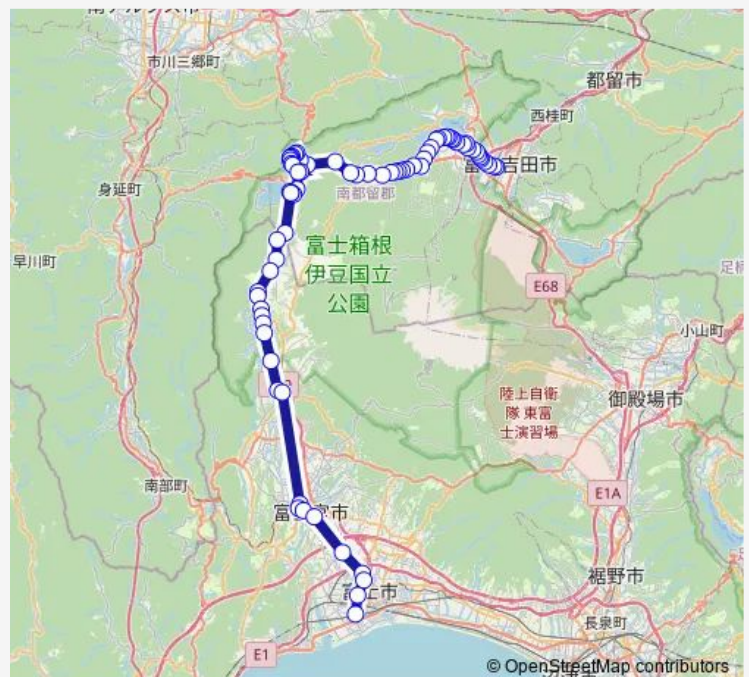

乳ヶ崎東口

乳ヶ崎

林

小立入口

小立

富士御室浅間神社入口

勝山民宿村

勝山

### Route schedule

富士山駅 — 新富士駅

Monday 08:57-17:30

Tuesday 08:57-17:30

Wednesday 08:57-17:30

Thursday 08:57-17:30

Friday 08:57-17:30

Saturday 08:57-17:30

### Route info

Direction: 富士山駅

Stops: 74

Trip Duration: 2 hour 15 min

■ 富士山駅発 新富士駅方面行き — 富士山駅発  
新富士駅方面行き(【富士五湖】(一部快速) 富士山駅...

大嵐入口

大嵐

大田和