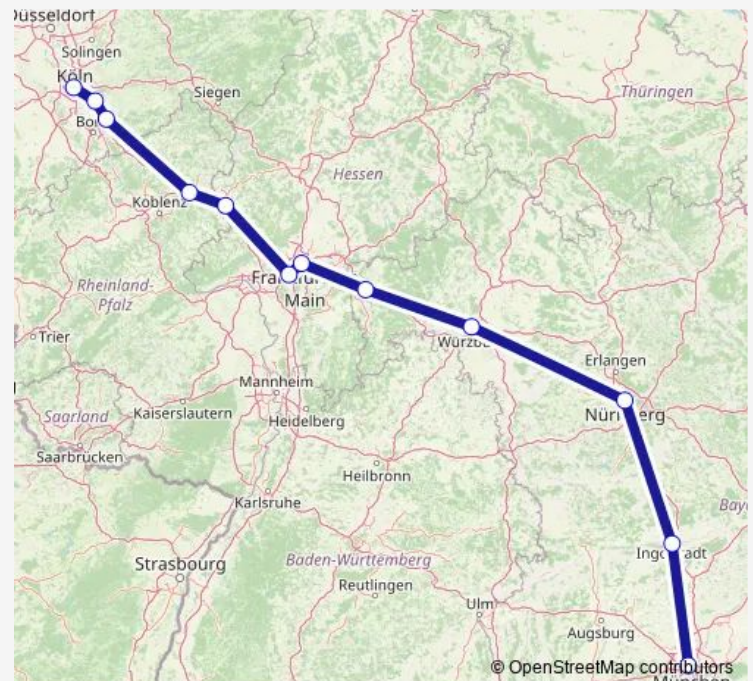

Rail ICE 827

[Go to website](#)

Direction

Köln Hbf — München Hbf

12 stops

[Open route schedule](#)

Köln Hbf

Köln/Bonn Flughafen

Siegburg/Bonn

Montabaur

Limburg Süd

Frankfurt(M) Flughafen Fernbf

Frankfurt(Main)Hbf

Aschaffenburg Hbf

Würzburg Hbf

Nürnberg Hbf

Ingolstadt Hbf

München Hbf

Route schedule

Köln Hbf — München Hbf

Monday 03:19

Tuesday 03:19

Wednesday 03:19

Thursday 03:19

Friday 03:19

Saturday 03:19

Sunday 03:19

Route info

Direction: Köln Hbf

Stops: 12

Trip Duration: 4 hour 48 min

ICE 827