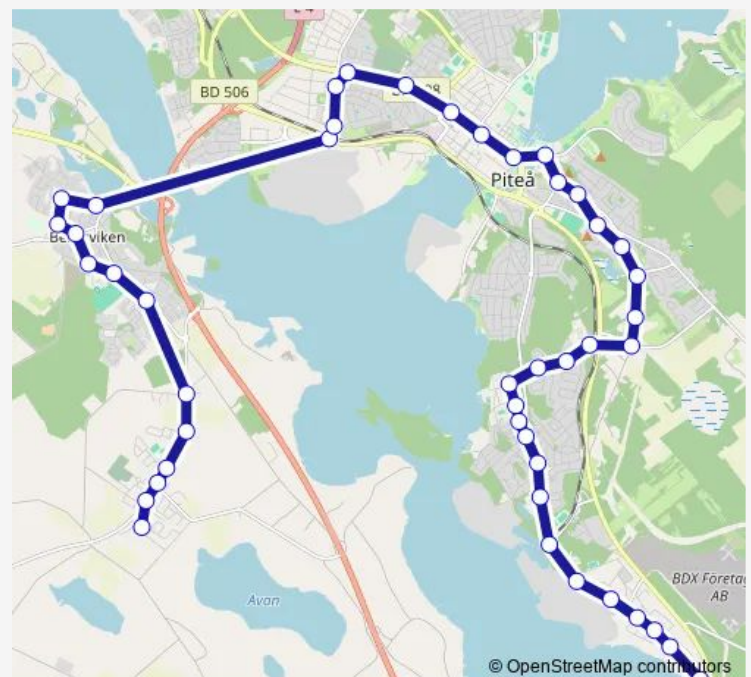

Piteå Strömnäs skola

### Route schedule

Piteå Skuthamn Gamla Pitsundsvägen — Hortlax Vålmvägen

Monday 06:00-21:38

Tuesday 06:00-21:38

Wednesday 06:00-21:38

Thursday 06:00-21:38

Friday 06:00-21:38

Saturday 10:10-15:40

### Route info

Direction: Piteå Skuthamn Gamla Pitsundsvägen

Stops: 43

Trip Duration: 0 hour 45 min

4.

Piteå Strömnäs/Punkthus

Piteå Stadshuset/Strömb

Piteå Kanalen