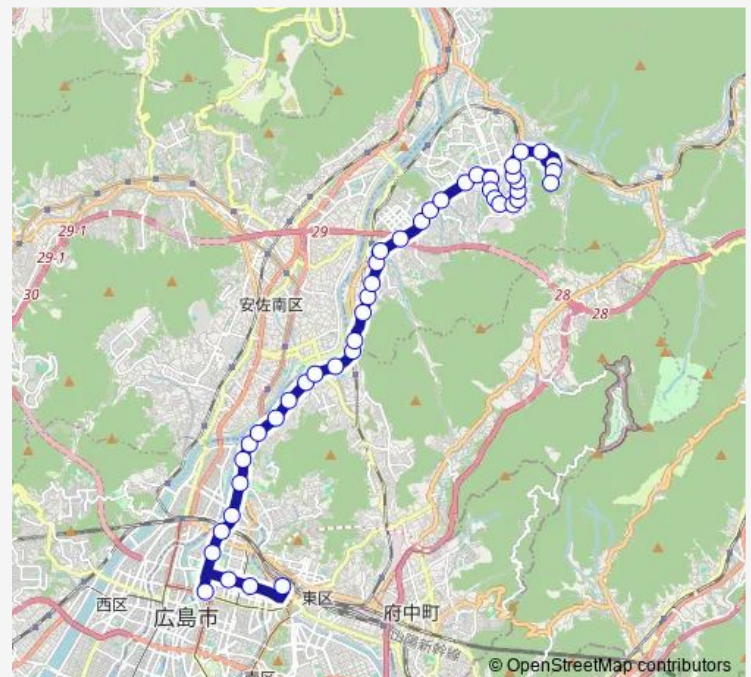

### Route schedule

広島駅 — 深川台

Monday 14:01-19:56

Tuesday 14:01-19:56

Wednesday 14:01-19:56

Thursday 14:01-19:56

Friday 14:01-19:56

Saturday 14:01-19:56

Sunday 14:01-19:56

### Route info

Direction: 広島駅

Stops: 44

Trip Duration: 1 hour 1 min

■ 30-6 — 深川線

BusMaps

口田

矢口