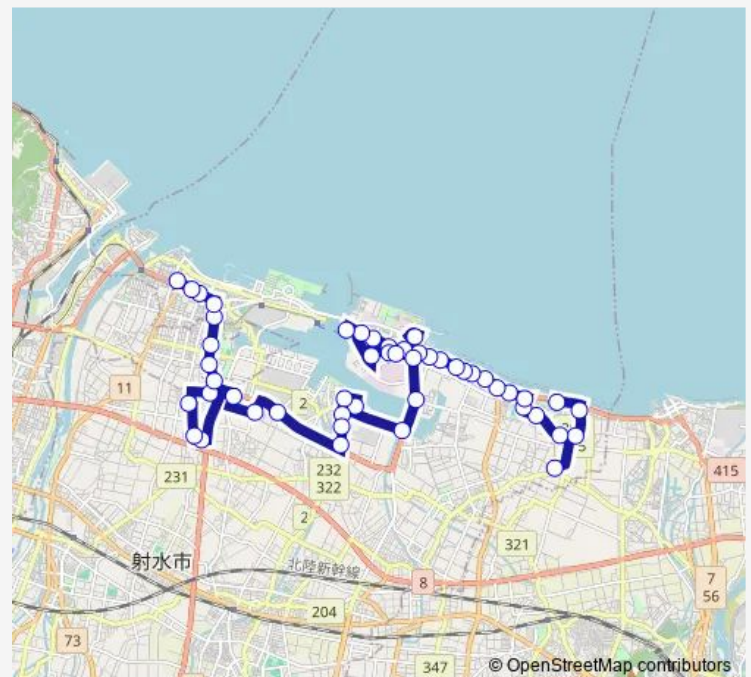

鏡宮北

新湊博物館前

新湊アイシン軽金属スポーツセンター前
(新湊総合体育館前)

久々湊

奈呉の江

高場口

片口小学校前

片口南

片口北

やんばいはうす片口前

二十六町口

Route schedule

クロスベイ新湊 — 足洗瀧公園口

Monday 07:30-17:44

Tuesday 07:30-17:44

Wednesday 07:30-17:44

Thursday 07:30-17:44

Friday 07:30-17:44

Saturday 08:39-15:44

Sunday 08:39-15:44

Route info

Direction: クロスベイ新湊

Stops: 43

Trip Duration: 0 hour 52 min

■ (2)新湊・本江線

BusMaps

七美中野

新明町

北電社宅前

射水町

堀岡コミュニティセンター前

新港東口