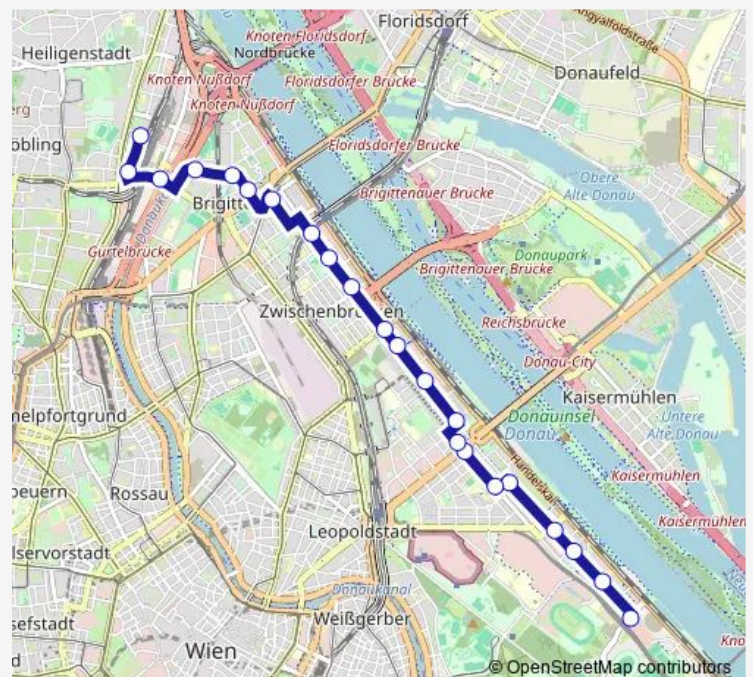

### Direction

Friedrich-Engels-Platz — Heiligenstadt S+U

7 stops

[Open route schedule](#)

Friedrich-Engels-Platz

Leystraße

Forsthausgasse

Dr.-Adolf-Schärf-Heim

### Route schedule

Friedrich-Engels-Platz — Heiligenstadt S+U

Monday 04:56-07:09

Tuesday 04:56-07:09

Wednesday 04:56-07:09

Thursday 04:56-07:09

Friday 04:56-07:09

Saturday 05:00-06:41

### Route info

Direction: Friedrich-Engels-Platz

Stops: 7

Trip Duration: 0 hour 8 min