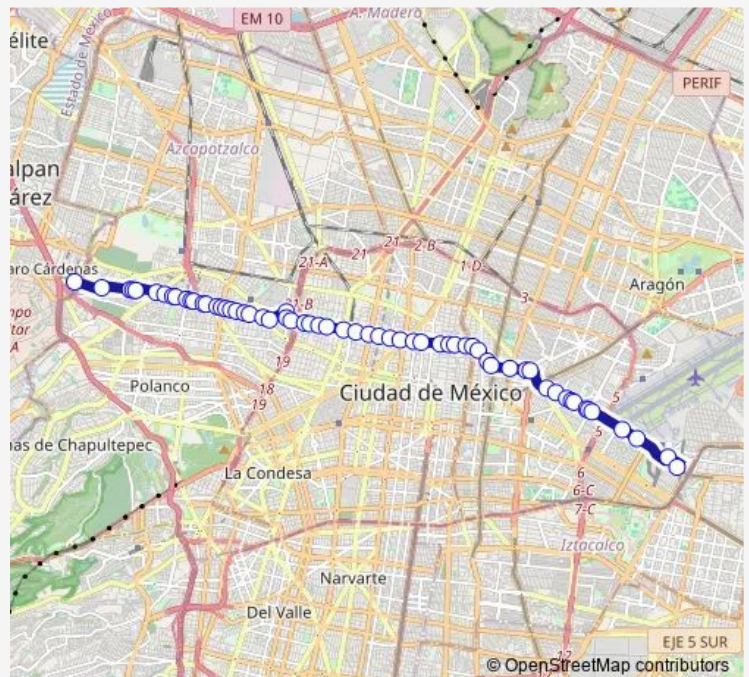

Lago Caneguín - Lago Viedma

Felipe Carrillo Puerto - Calz. de Legaria

Felipe Carrillo Puerto - Lago Amantla

Felipe Carrillo Puerto - Lago Taulebe

Felipe Carrillo Puerto - Lago Winnipeg

Felipe Carrillo Puerto - Lago Chiem

Felipe Carrillo Puerto - Mariano Escobedo

Felipe Carrillo Puerto - Lago Iseo

Felipe Carrillo Puerto - Lago Tus

Felipe Carrillo Puerto - Lago Texcoco

Felipe Carrillo Puerto - Colegio Salesiano

Felipe Carrillo Puerto - Lago Chalco

Route schedule

Base Cuatro Caminos — Base Metro Pantitlán

Monday	00:00
Tuesday	00:00
Wednesday	00:00
Thursday	00:00
Friday	00:00
Saturday	00:00
Sunday	00:00

Route info

Direction: Base Cuatro Caminos

Stops: 61

Trip Duration: 1 hour 0 min

11a — Cuatro Caminos - Metro Pantitlán

Felipe Carrillo Puerto - Lago Zirahuen

Calz. México Tacuba - Maestro Rural

Maestro Rural - Av. de los Maestros

Av. de los Maestros - José Antonio Alzate