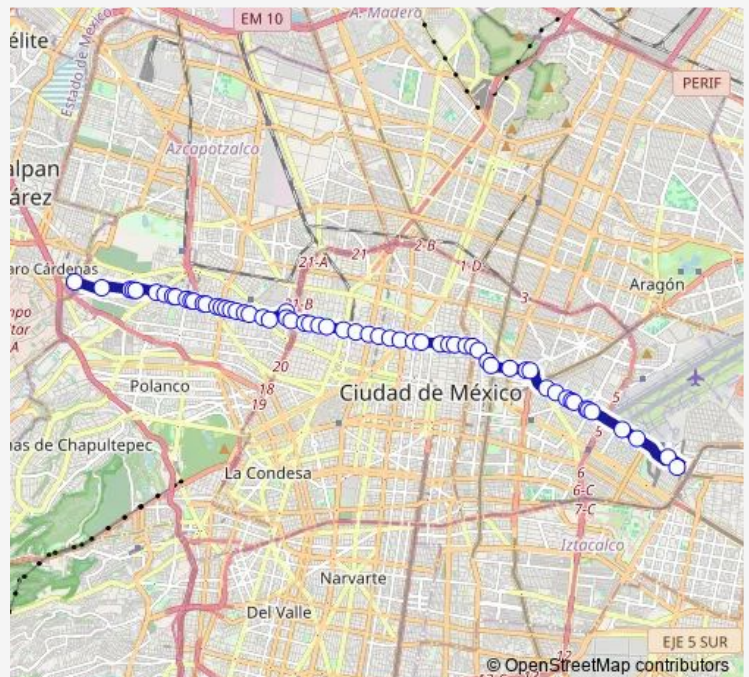

Lago Caneguín - Lago Viedma

Felipe Carrillo Puerto - Calz. de Legaria

Felipe Carrillo Puerto - Lago Amantla

Felipe Carrillo Puerto - Lago Taulebe

Felipe Carrillo Puerto - Lago Winnipeg

Felipe Carrillo Puerto - Lago Chiem

Felipe Carrillo Puerto - Mariano Escobedo

Felipe Carrillo Puerto - Lago Iseo

Felipe Carrillo Puerto - Lago Tus

Felipe Carrillo Puerto - Lago Texcoco

Felipe Carrillo Puerto - Colegio Salesiano

Felipe Carrillo Puerto - Lago Chalco

Route schedule

Base Cuatro Caminos — Base Metro Pantitlán

Monday	00:00
Tuesday	00:00
Wednesday	00:00
Thursday	00:00
Friday	00:00
Saturday	00:00
Sunday	00:00

Route info

Direction: Base Cuatro Caminos

Stops: 61

Trip Duration: 1 hour 0 min

11A — Cuatro Caminos - Metro Pantitlán

Felipe Carrillo Puerto - Lago Zirahuen

Calz. México Tacuba - Maestro Rural

Maestro Rural - Av. de los Maestros

Av. de los Maestros - José Antonio Alzate