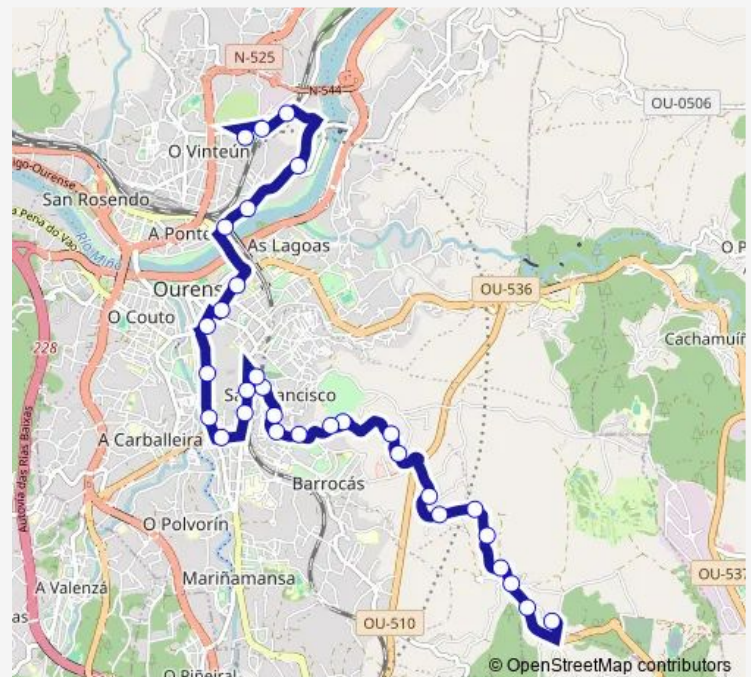

Saturday 07:30-21:15

Sunday 08:45-21:15

Route info

Direction: VI- Instituto

Stops: 31

Trip Duration: 0 hour 40 min

11A — Oira - Sta. Mariña

Estrada DA Granxa-Cruza. Repetidor

Estrada Granxa-Cuartel Garda Civil

Regina

Granxa

Marmoles

RUA Santa Mariña N° 1

RUA Santa Mariña-Cruzamento O Chao

RUA Santa Mariña-Centro Rural

Santa Mariña

Monday 06:55-21:55

Tuesday 06:55-21:55

Wednesday 06:55-21:55

Thursday 06:55-21:55

Friday 06:55-21:55

Saturday 06:55-21:55

Sunday 08:10-21:55

Route info

Direction: Picouto

Stops: 31

Trip Duration: 0 hour 30 min

Viaducto

Peliquin

RUA SAN Silvestre-Piscinas Oira

A Casilla

Poligono DEL 21