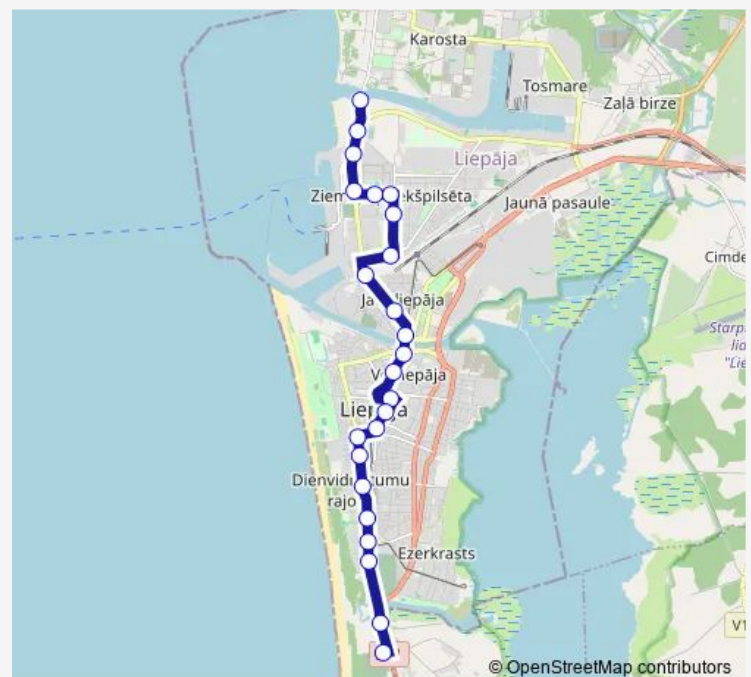

### Route schedule

O.Kalpaka tilts — Dienvidu kapi

Monday	10:00-16:00
Tuesday	10:00-16:00
Wednesday	10:00-16:00
Thursday	10:00-16:00
Friday	10:00-16:00
Saturday	14:20-15:35
Sunday	14:20-15:35

### Route info

Direction: O.Kalpaka tilts

Stops: 24

Trip Duration: 0 hour 30 min

11a — Dienvidu kapi - Oskara Kalpaka tilts

BusMaps

Centrālkapi

Dienvidu robeža