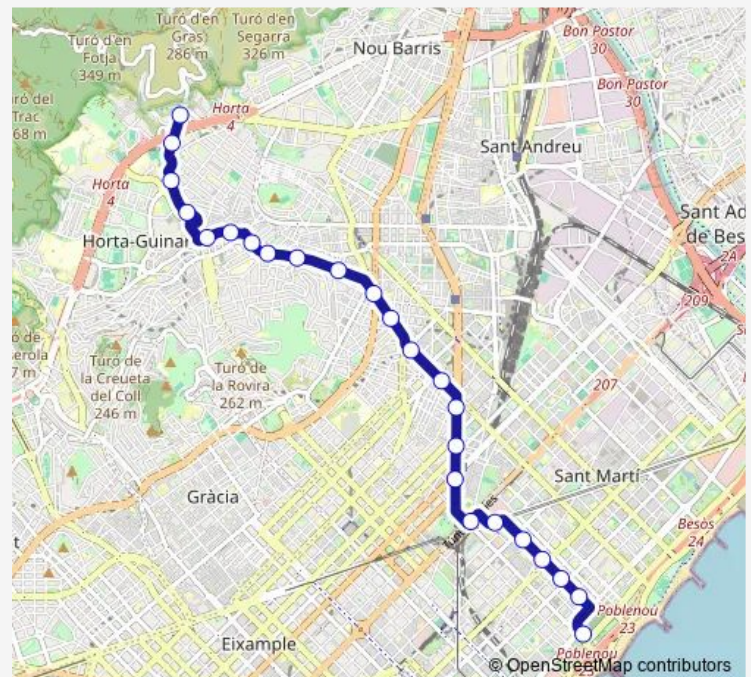

Roc Boronat - Pere Iv

### Route schedule

Ctra d'Horta - Cotxeres d'Horta — Cementiri de l'Est

Monday 06:00-22:30

Tuesday 06:00-22:30

Wednesday 06:00-22:30

Thursday 06:00-22:30

Friday 06:00-22:30

Saturday 07:00-22:30

### Route info

Direction: Ctra d'Horta - Cotxeres d'Horta

Stops: 24

Trip Duration: 0 hour 46 min

V25 — Nova Icària / Horta

Roc Boronat - Llull

Roc Boronat - Doctor Trueta

Cementiri de l'Est

## Route info

Direction: Cementiri de l'Est

Stops: 27

Trip Duration: 0 hour 49 min

Tanatori de la Vall d'Hebron

Ctra d'Horta - Cotxeres d'Horta

V25 Bus time schedules and route maps are available in an offline PDF at [busmaps.com](https://busmaps.com). Use the [busmaps.com](https://busmaps.com) website to see live bus times, train schedule or subway schedule, and step-by-step directions for all public transit in Barcelona