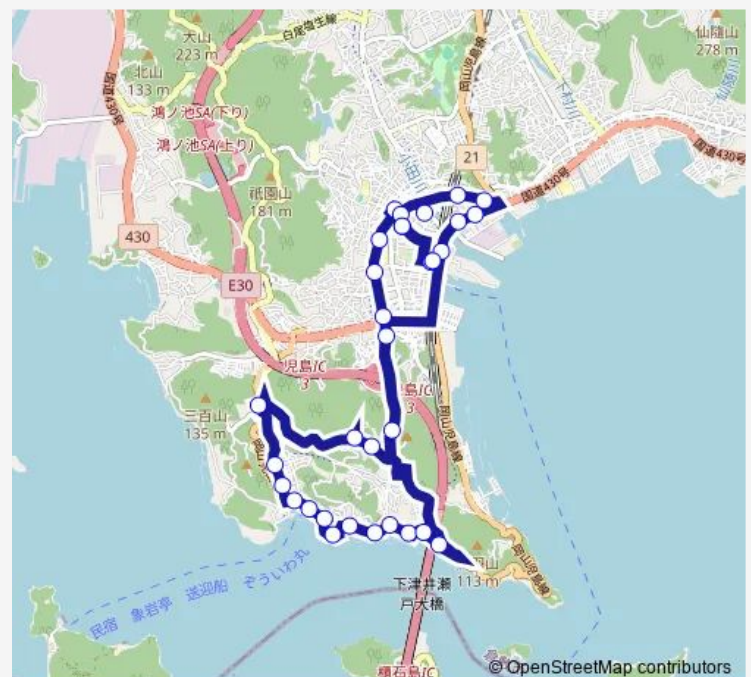

### Route schedule

J r 児島駅 — J r 児島駅

Monday 08:30-17:30

Tuesday 08:30-17:30

Wednesday 08:30-17:30

Thursday 08:30-17:30

Friday 08:30-17:30

Saturday 08:30-17:30

### Route info

Direction: J r 児島駅

Stops: 32

Trip Duration: 0 hour 50 min

■ S1 下津井循環線

田之浦港前

田土浦公園前

J r 児島駅前