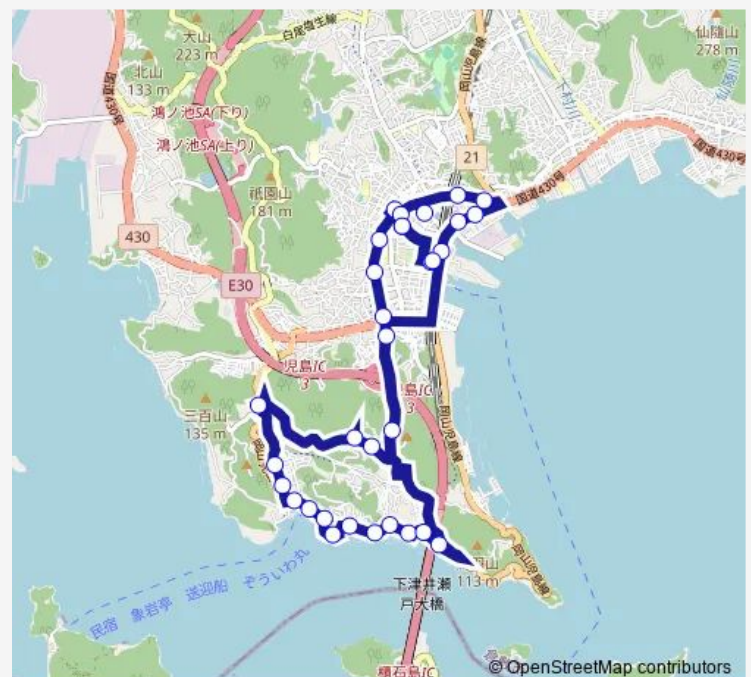

Thursday 08:30-17:30

Friday 08:30-17:30

Saturday 08:30-17:30

Sunday 08:30-17:30

Route info

Direction: J r 児島駅

Stops: 32

Trip Duration: 0 hour 50 min

■ S1 下津井循環線

BusMaps

田之浦港前

田土浦公園前

J r 児島駅前

児島中央病院入口

児島支所前

児島支所入口