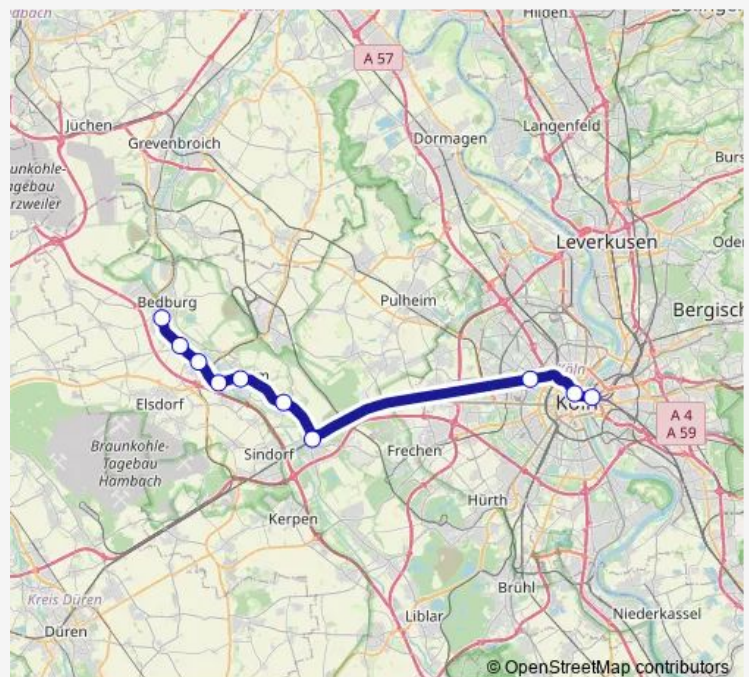

### Direction

Bedburg Bf — Köln Köln Messe/Deutz Bf

10 stops

[Open route schedule](#)

Bedburg Bf

Bergheim Glesch Bf

Bergheim Paffendorf Bf

Bergheim Zieverich Bf

Bergheim Bf

Bergheim Quadrath-Ichendorf Bf

Kerpen Horrem Bf

Köln Bf Ehrenfeld

Köln Hbf

Köln Köln Messe/Deutz Bf

### Route schedule

Bedburg Bf — Köln Köln Messe/Deutz Bf

Monday 00:43-23:43

Tuesday 00:43-23:43

Wednesday 00:43-23:43

Thursday 00:43-23:43

Friday 00:43-23:43

Saturday 00:43-23:43

### Route info

Direction: Bedburg Bf

Stops: 10

Trip Duration: 0 hour 54 min

**Direction**

Köln Köln Messe/Deutz Bf — Bedburg Bf

10 stops

[Open route schedule](#)