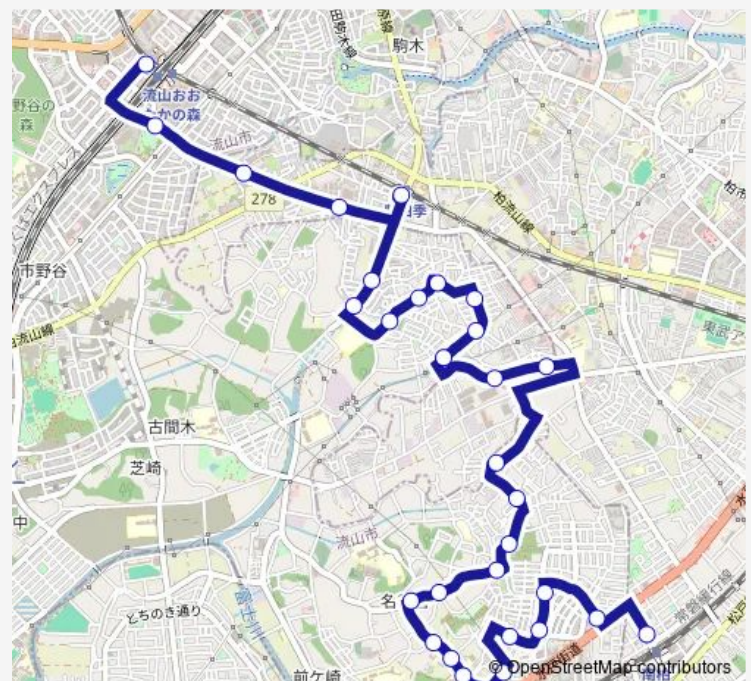

野々下1号公園

野々下5丁目

サンロード入口

Route schedule

南柏駅西口 — 流山おおたかの森駅西口

Monday 06:49-20:00

Tuesday 06:49-20:00

Wednesday 06:49-20:00

Thursday 06:49-20:00

Friday 06:49-20:00

Saturday 08:30-19:00

Sunday 08:30-19:00

Route info

Direction: 南柏駅西口

Stops: 30

Trip Duration: 0 hour 42 min

流山ぐりんバス 5松ヶ丘・野々下ルート

野々下5丁目西

野々下4丁目北

長崎小学校入口

野々下3丁目

豊四季駅南口

長崎入口

おおたかの森病院前

ショッピングセンター前

流山おおたかの森駅西口

Direction

流山おおたかの森駅西口 — 南柏駅西口

30 stops

[Open route schedule](#)

流山おおたかの森駅西口

ショッピングセンター前