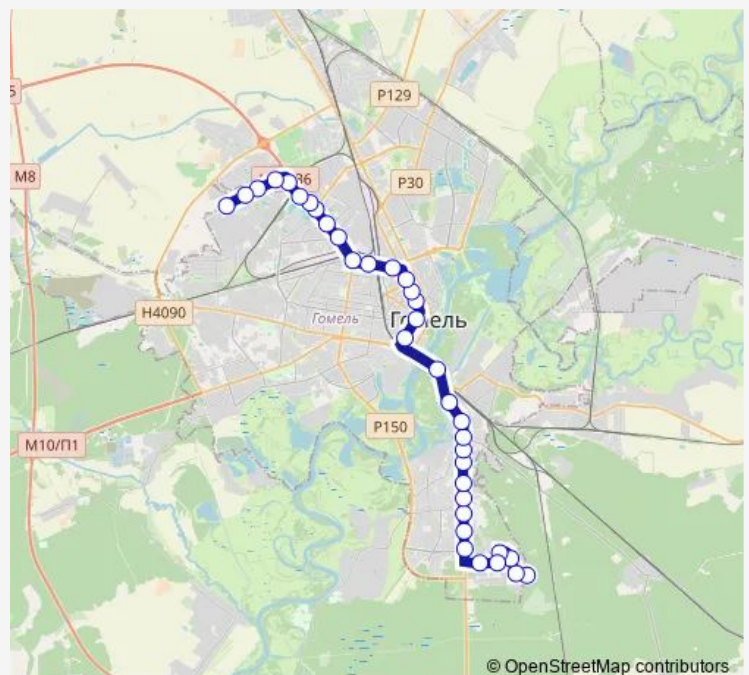

### Route schedule

Микрорайон «Южный» — Завод литья и нормалей  
(высадка пассажиров)

Monday	06:32-20:48
Tuesday	06:32-20:48
Wednesday	06:32-20:48
Thursday	06:32-20:48
Friday	06:32-20:48
Saturday	—
Sunday	—

### Route info

Direction: Микрорайон «Южный»

Stops: 35

Trip Duration: 1 hour 17 min

■ 50

BusMaps

Проспект Победы

улица Полесская

## Route info

Direction: Завод литья и нормалей

Stops: 32

Trip Duration: 1 hour 11 min

Поворот на Химы

Госпиталь

Химы

улица Оськина