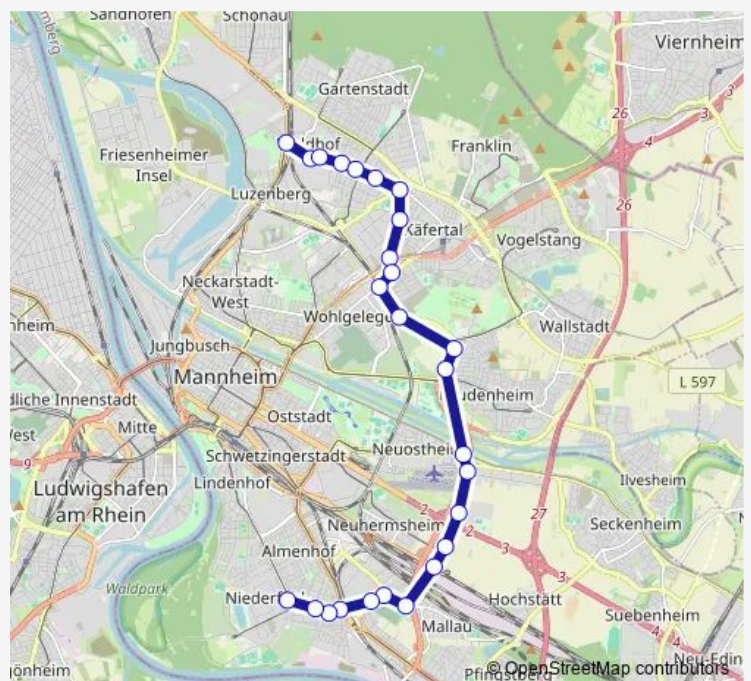

Bus 50 MA Neckarau West - Neuostheim - Käfertal Süd - Speckweg - Waldhof Bf - Schönau - MA Sandhofen

[Go to website](#)

Direction

Waldhof Bahnhof — Neckarau West

26 stops

[Open route schedule](#)

- Waldhof Bahnhof
- Karl-Feuerstein-Straße
- Wetzlarer Winkel
- Zäher Wille
- Speckweg
- Neues Leben
- Feuerwache Nord
- Habichtplatz
- Käfertal Süd
- Bäckerweg
- Käfertal DB-Bahnhof
- Neustadter Straße
- Adolf-Damaschke-Ring
- Ziethenstraße
- Neuostheim
- Hans-Thoma-Straße
- Maimarkt
- SAP Arena
- SAP Arena S-Bahnhof
- Mallaustraße
- Im Morchhof

Route schedule

Waldhof Bahnhof — Neckarau West

Monday	05:16-22:56
Tuesday	05:16-22:56
Wednesday	05:16-22:56
Thursday	05:16-22:56
Friday	05:16-22:56
Saturday	05:16-22:56
Sunday	06:36-22:56

Route info

Direction: Waldhof Bahnhof

Stops: 26

Trip Duration: 0 hour 43 min

50 — MA Neckarau West - Neuostheim - Käfertal Süd - Speckweg - Waldhof Bf - Schönau - MA Sandhofen

Neckarau Friedhof

Friedrichstraße

Neckarau Marktplatz

Matthäuskirche

Direction: Neckarau West

Stops: 26

Trip Duration: 0 hour 44 min

50 Bus time schedules and route maps are available in an offline PDF at busmaps.com. Use the busmaps.com website to see live bus times, train schedule or subway schedule, and step-by-step directions for all public transit in Mannheim