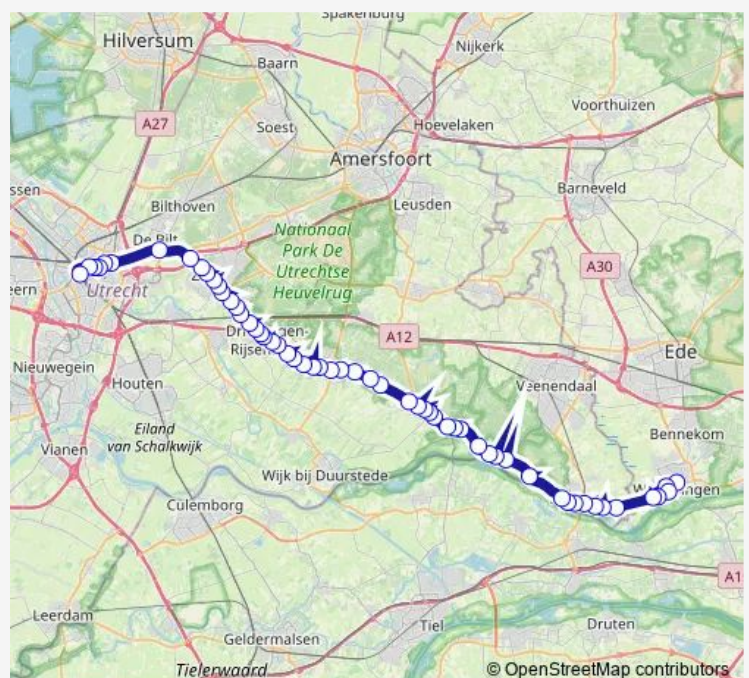

Zeist, Molenweg

Zeist, Heideweg

Zeist, Nieuw Beerschoten

Driebergen, Station Driebergen-Zeist

Driebergen, Loolaan/A12

Driebergen, Beukenstein

Driebergen, Rijsenburg

Driebergen, Traaij

Driebergen, Hoge Steeg

Route schedule

Utrecht, CS Jaarbeurszijde — De Klomp, Stat. V'daal-de Klomp

Monday 05:54-23:48

Tuesday 05:54-23:48

Wednesday 05:54-23:48

Thursday 05:54-23:48

Friday 05:54-23:48

Saturday 08:14-23:48

Sunday 09:04-23:48

Route info

Direction: Utrecht, CS Jaarbeurszijde

Stops: 56

Trip Duration: 1 hour 34 min

Driebergen, Akkerweg

Doorn, Boswijklaan

Doorn, Beukenlaan

Doorn, Stamerweg

Doorn, Woestduinlaan Zuid

Doorn, Berkenweg

Doorn, Centrum

Doorn, Het Zonnehuis

Doorn, Kaap Doorn

Doorn, Sonora