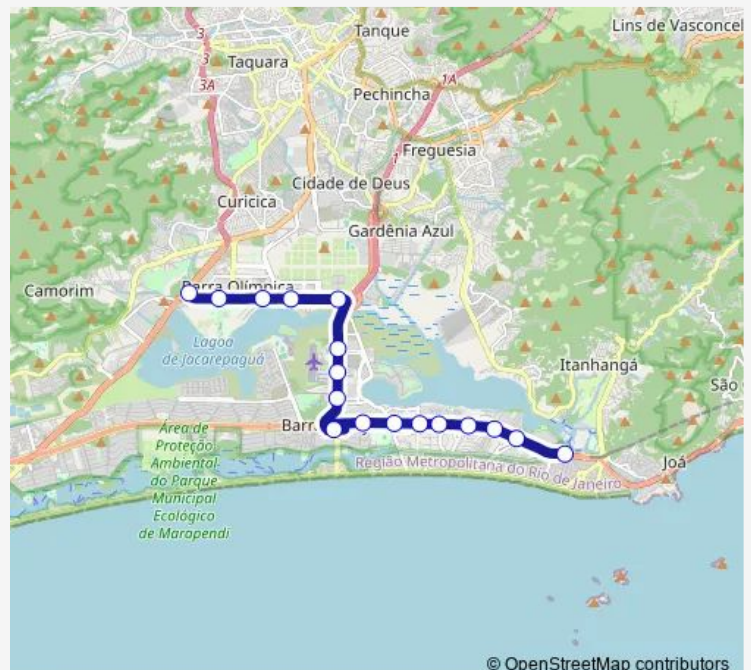

Terminal Alvorada : Plataforma B13

Lourenço Jorge

Aeroporto de Jacarepaguá

Via Parque

Centro Metropolitano

Rede Sarah

Rio 2

Parque Olímpico

Terminal Centro Olímpico : Plataforma B

Route schedule

Terminal Jardim Oceânico : Plataforma A — Terminal Centro Olímpico : Plataforma B

Monday	00:00
Tuesday	00:00
Wednesday	00:00
Thursday	00:00
Friday	00:00
Saturday	00:00
Sunday	00:00

Route info

Direction: Terminal Jardim Oceânico : Plataforma A

Stops: 17

Trip Duration: 0 hour 37 min

© OpenStreetMap contributors

Direction

Terminal Centro Olímpico : Plataforma A — Terminal Jardim Oceânico : Plataforma B

18 stops

[Open route schedule](#)

Terminal Centro Olímpico : Plataforma A

Parque Olímpico

Rio 2

Rede Sarah

Centro Metropolitano

Via Parque