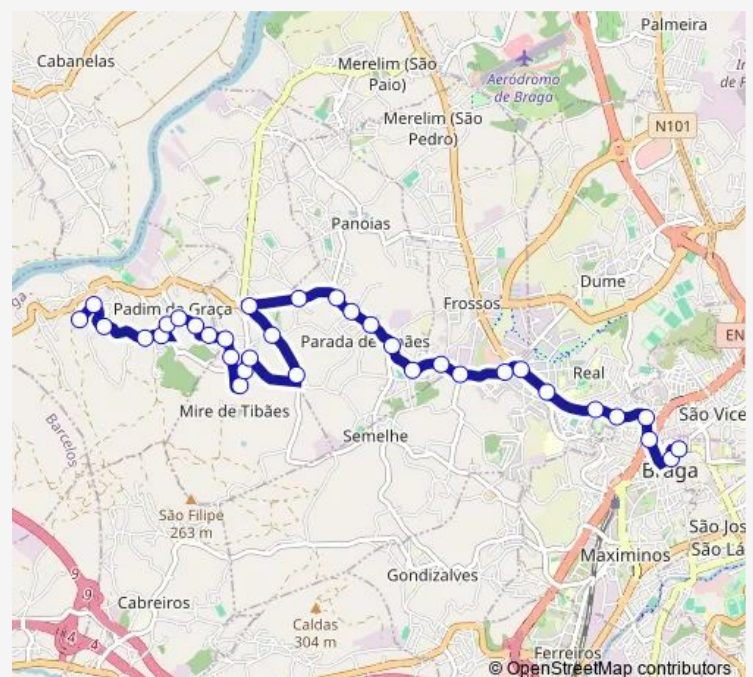

Feital I

Feital li

Formigueira I

Formigueira li

Cima I (Limite 1/2)

Cima li

Baixo I

Baixo li

Thursday 07:30-17:35

Friday 07:30-17:35

Saturday 09:30-16:30

Sunday 09:30-16:30

Route info

Direction: Conde Agrolongo li

Stops: 36

Trip Duration: 0 hour 30 min

50 — Praça Conde DE Agrolongo - Mosteiro DE Tibães/ Padim DA Graça **BusMaps**

Carrascal li

Carrascal lii

Anjo

Mosteiro lii

Mosteiro IV (Mosteiro Tibães)

Boavista

Devesa

Tuesday 07:55-18:05

Wednesday 07:55-18:05

Thursday 07:55-18:05

Friday 07:55-18:05

Saturday 10:00-17:00

Sunday 10:00-17:00

Route info

Direction: Santo António li