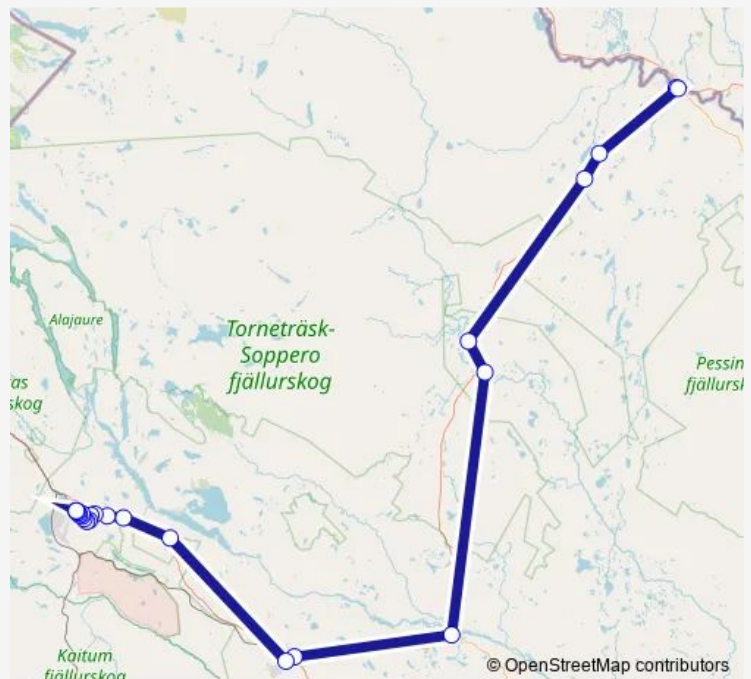

Kiruna IRF vägskäl E10

Kiruna Flygplats E10

Kiruna Stadshustorget

Kiruna Industrivägen

Kiruna Radarn

Kiruna Kastanjen

Kiruna Lombolo Backe

Kiruna Stormarknaden

Kiruna Kvantum Malmvägen

Kiruna Triangeln

Kiruna Sjukhus

Route schedule

Karesuando busstation — Kiruna busstation

Monday	06:40-14:50
Tuesday	06:40
Wednesday	06:40
Thursday	06:40-14:50
Friday	06:40-14:50
Saturday	—
Sunday	14:50

Route info

Direction: Karesuando busstation

Stops: 24

Trip Duration: 2 hour 40 min

© OpenStreetMap contributors

Kiruna Församlingshemmet

Kiruna Kyrkan

Kiruna busstation

Direction

Kiruna busstation — Karesuando busstation

22 stops

[Open route schedule](#)

Kiruna busstation

Kiruna Församlingshemmet

Kiruna Sjukhus

Kiruna Triangeln