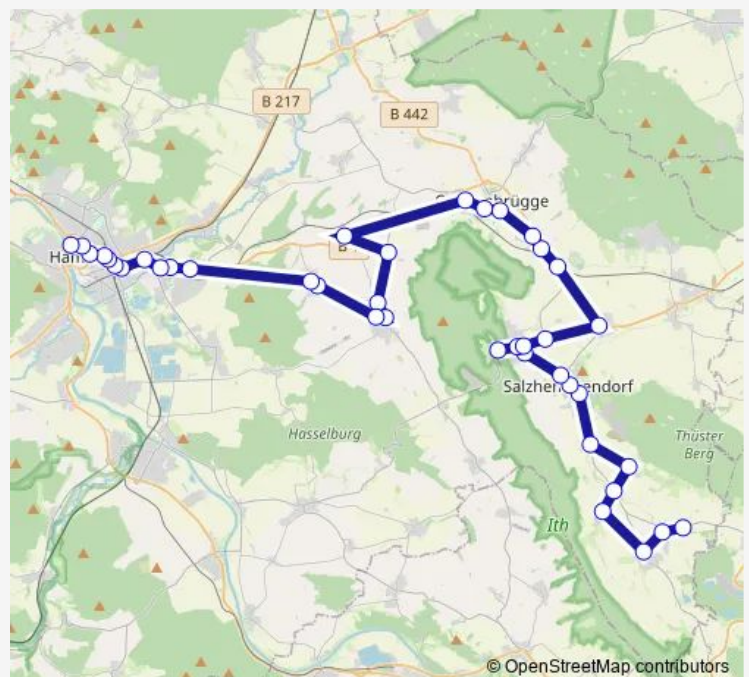

Friday 06:28

Saturday —

Sunday —

Route info

Direction: Hameln, Bahnhof

Stops: 20

Trip Duration: 0 hour 42 min

© OpenStreetMap contributors

■ 50

BusMaps

Direction

Bisperode, Schule — Klinikum

18 stops

[Open route schedule](#)

Bisperode, Schule

Bisperode, Oststraße

Bisperode, Küthestraße

Bisperode, Horstweg

Diedersen, Sportplatz

Diedersen, Kirche

Hildesheimer Straße

Kolonie

Hamelner Straße

Marienthaler Straße