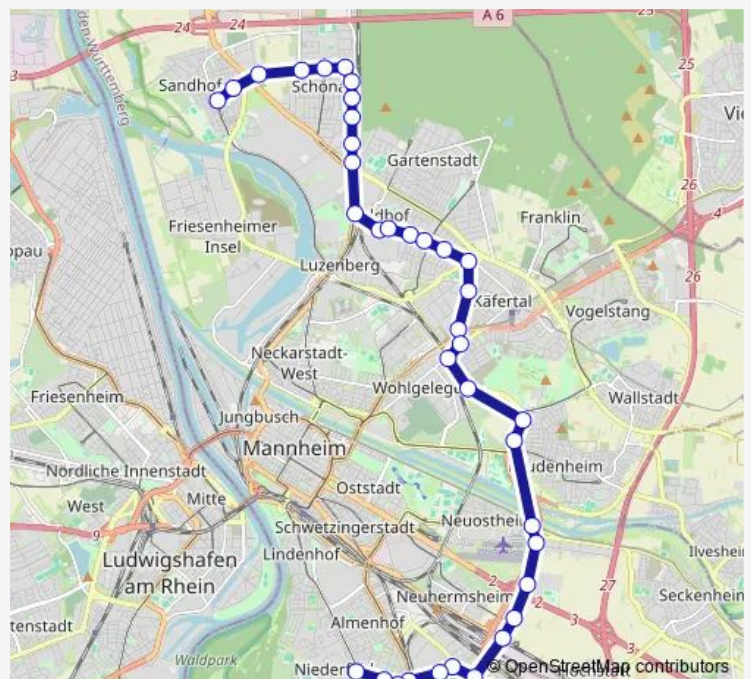

Bus 50 MA Neckarau West - Neuostheim - Käfertal Süd - Speckweg - Waldhof Bf - Schönau - MA Sandhofen

[Go to website](#)

Direction

Sandhofen — Neckarau West

37 stops

[Open route schedule](#)

- Sandhofen
- Jakobuskirche
- Amselstraße
- Königsberger Allee
- Schönau
- Kerschensteinerschule
- Memeler Straße
- Haderslebener Straße
- Graudenzer Linie
- Sonderburger Straße
- Waldhof Nord
- Waldhof Bahnhof
- Karl-Feuerstein-Straße
- Wetzlarer Winkel
- Zäher Wille
- Speckweg
- Neues Leben
- Feuerwache Nord
- Habichtplatz
- Käfertal Süd
- Bäckerweg

Route schedule

Sandhofen — Neckarau West

Monday	05:40-19:00
Tuesday	05:40-19:00
Wednesday	05:40-19:00
Thursday	05:40-19:00
Friday	05:40-19:00
Saturday	—
Sunday	—

Route info

Direction: Sandhofen

Stops: 37

Trip Duration: 0 hour 59 min

50 — MA Neckarau West - Neuostheim - Käfertal Süd - Speckweg - Waldhof Bf - Schönau - MA Sandhofen

Käfertal DB-Bahnhof

Neustadter Straße

Adolf-Damaschke-Ring

Ziethenstraße

Neuostheim

Hans-Thoma-Straße

Maimarkt

SAP Arena

SAP Arena S-Bahnhof

Mallaustraße

Im Morchhof

Neckarau Friedhof

Friedrichstraße

Neckarau Marktplatz

Matthäuskirche