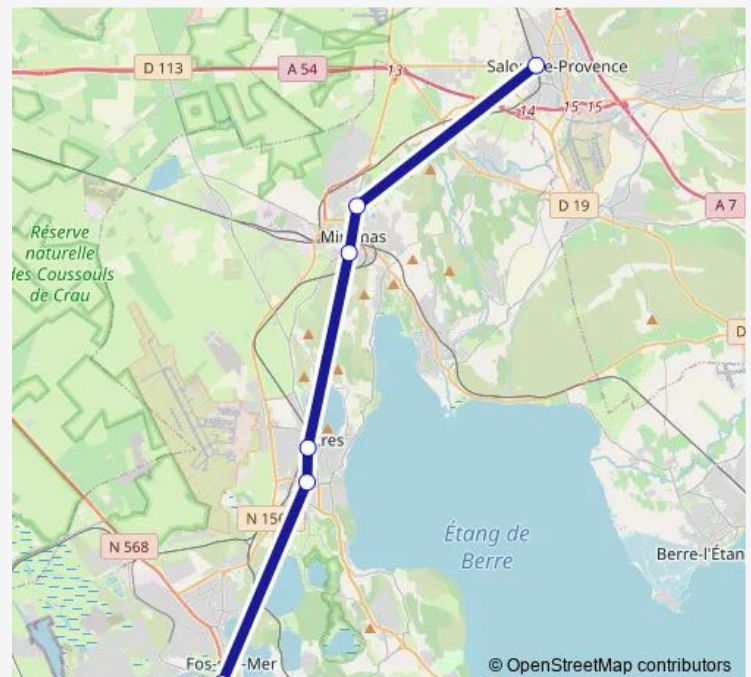

Bus 50 Navette Cote bleue[Go to website](#)**Direction**

Grande Plage — Gare Routière Quai 04

6 stops

[Open route schedule](#)

Grande Plage

Les Peupliers

Félix Guoin

Briand Cité Jardin

Gendarmerie

Gare Routière Quai 04

Route schedule

Grande Plage — Gare Routière Quai 04

Monday 17:45-18:45

Tuesday 17:45-18:45

Wednesday 17:45-18:45

Thursday 17:45-18:45

Friday 17:45-18:45

Saturday 17:45-18:45

Sunday —

Route info

Direction: Grande Plage

Stops: 6

Trip Duration: 0 hour 45 min

50 — Navette Cote bleue

Direction

Gare Routière Quai 04 — Grande Plage

6 stops

[Open route schedule](#)

Gare Routière Quai 04

Gendarmerie

Briand Cité Jardin

Félix Gouin