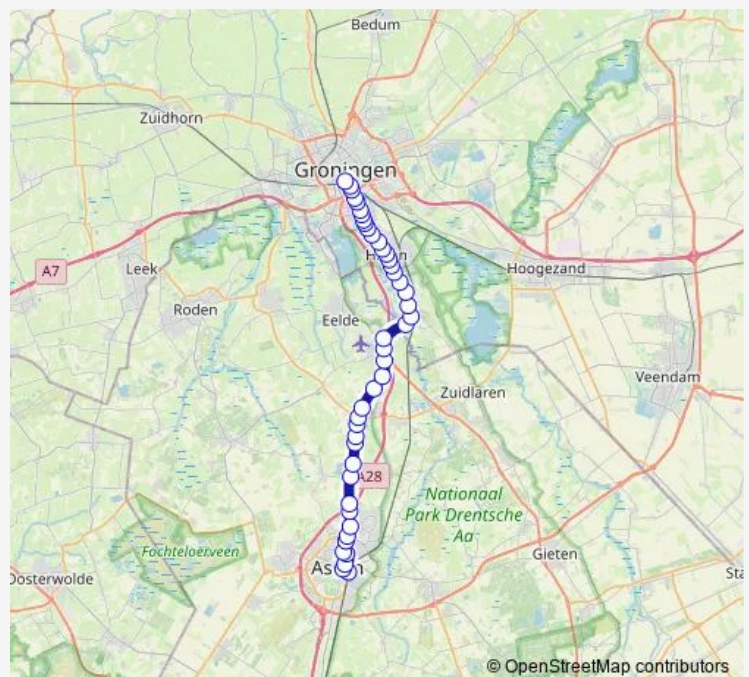

De Punt, Norgeweg

### Route schedule

Assen, Station (Perron D) — Groningen, Hoofdstation, uitstaphalte

Monday	05:23-00:35 <sup>+1</sup>
Tuesday	05:23-23:35
Wednesday	05:23-23:35
Thursday	05:23-23:35
Friday	05:23-23:35
Saturday	06:35-00:35 <sup>+1</sup>
Sunday	07:35-23:35

### Route info

Direction: Assen, Station (Perron D)

Stops: 44

Trip Duration: 0 hour 54 min

■ 50 — Assen - Groningen

De Punt, Busstation (Perron A)

Glimmen, Rijksstraatweg 136

Glimmen, Oude Schoolweg

Glimmen, Nieuwe Schoolweg

Harendermolen, Hoge Hereweg

Harendermolen, Rijksstraatweg 356

Haren, Holsteinlaan

Haren, Rijksstraatweg 279

Haren, Hertenlaan

Haren, Julianalaan

Haren, Raadhuisplein