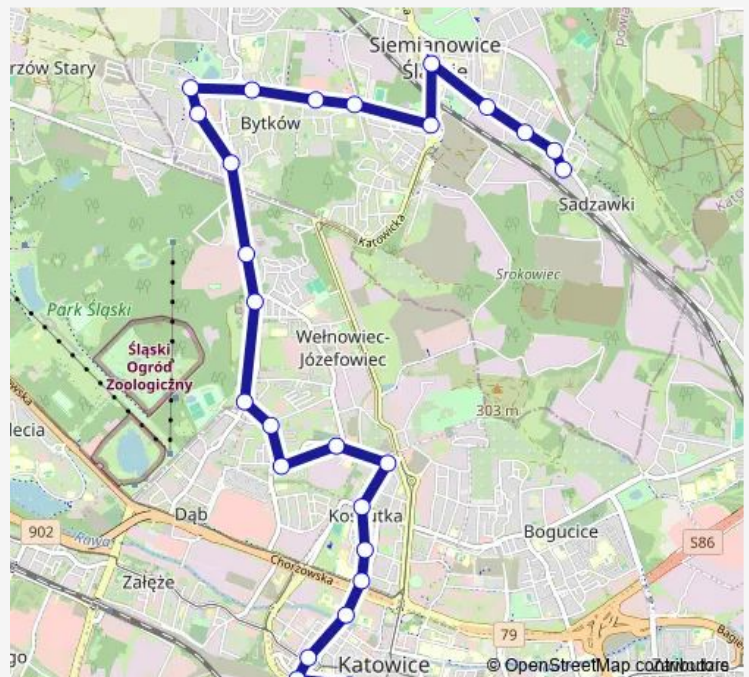

### Route schedule

Siemianowice Powstańców Pętla — Katowice Dworzec

Monday 00:08-22:32

Tuesday 00:08-22:32

Wednesday 00:08-22:32

Thursday 00:08-22:32

Friday 00:08-22:32

Saturday 00:08-22:27

Sunday 00:08-22:27

### Route info

Direction: Siemianowice Powstańców Pętla

Stops: 26

Trip Duration: 0 hour 39 min

Katowice Chorzowska

Katowice Sokolska

Katowice Plac Wolności

Katowice Sądowa