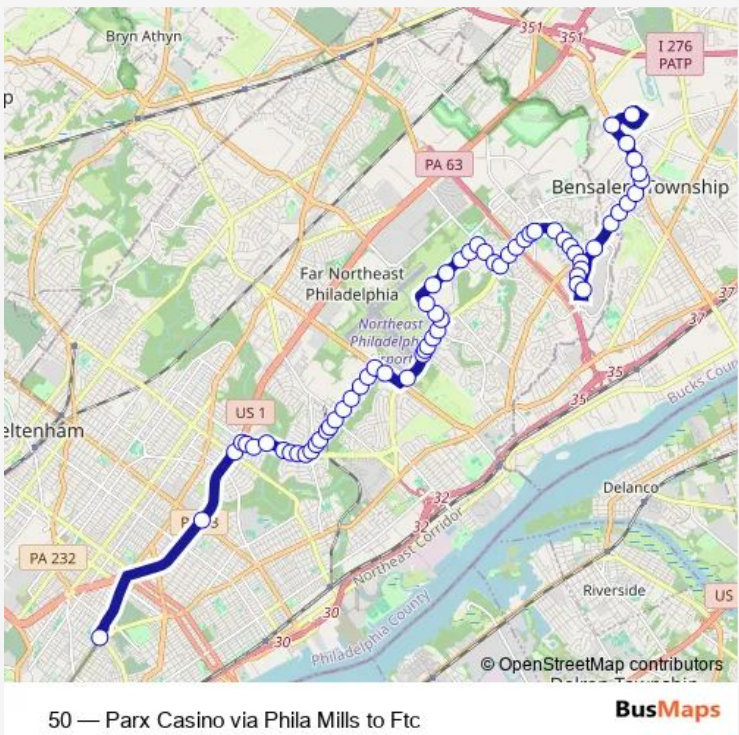

Bus 50 Parx to Frankford Transit Center

[Go to website](#)

Direction
 Red Lion Rd & Decatur Rd - Mbns — Frankford Transit Center - Main Dropoff
 36 stops
[Open route schedule](#)

- Red Lion Rd & Decatur Rd - Mbns
- Decatur Rd & Drummond Rd - Mbns
- Decatur Rd & Drummond Rd
- Drummond Rd & Decatur Rd - Mbfs
- Drummond Rd & 10430 - Mbfs
- Drummond Rd & Red Lion Rd - Mbns
- Drummond Rd & Red Lion Rd
- Red Lion Rd & Academy Rd
- Academy Rd & Morrell Av - Fs
- Academy Rd & Morrell Av - Mbfs
- Academy Rd & Avalon St
- Academy Rd & President St
- Academy Rd & Glenn St
- Academy Rd & Grant Av - Mbns
- Grant Rd & Academy Rd - Fs
- Ashton Rd & Grant Av - Fs
- Ashton Rd & Grant Av - Mbfs
- Ashton Rd & Norcross Ln
- Ashton Rd & Woodbridge Rd
- Ashton Rd & Ryerson Rd
- Ashton Rd & Willits Rd

Route schedule
 Red Lion Rd & Decatur Rd - Mbns — Frankford Transit Center - Main Dropoff

Monday	16:20-00:21 ⁺¹
Tuesday	16:20-00:21 ⁺¹
Wednesday	16:20-00:21 ⁺¹
Thursday	16:20-00:21 ⁺¹
Friday	16:20-00:21 ⁺¹
Saturday	—
Sunday	—

Route info
 Direction: Red Lion Rd & Decatur Rd - Mbns
 Stops: 36
 Trip Duration: 0 hour 20 min

Ashton Rd & Tremont St

Ashton Rd & Maxwell St

Ashton Rd & Tolbut St

Ashton Rd & Tolbut St - Mbfs

Ashton Rd & Jenny Pl

Roosevelt Blvd & Cottman Av

Frankford Transit Center - Main Dropoff

Direction

Parx Casino — Frankford Transit Center - Main Dropoff

65 stops

[Open route schedule](#)

Parx Casino

Parx Race Track