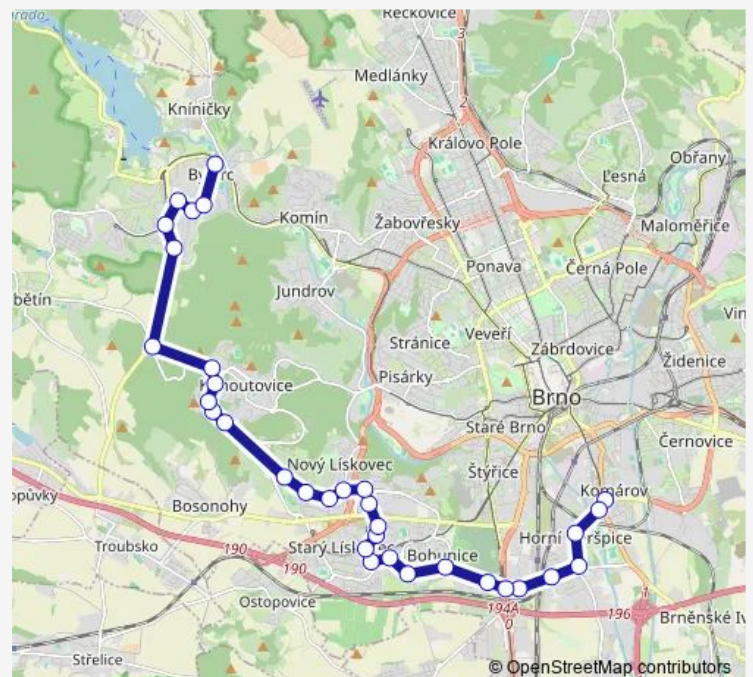

Kosmonautů

Route schedule

Zoologická zahrada — Mariánské náměstí

Monday 04:40-22:43

Tuesday 04:40-22:43

Wednesday 04:40-22:43

Thursday 04:40-22:43

Friday 04:40-22:43

Saturday 05:06-22:43

Sunday 05:06-22:43

Route info

Direction: Zoologická zahrada

Stops: 32

Trip Duration: 0 hour 38 min

50 — Zoologická zahrada - Mariánské náměstí

Humenná

Vyhlídalova

Gruzínská

Za hřbitovem

Trat'ová

Bohunická

Košuličova

Horní Heršpice

Kšírova

Route info

Direction: Mariánské náměstí

Stops: 33

Trip Duration: 1 hour 22 min

Kohoutovice, hájenka

Stará dálnice

Štouračova

Adamcova