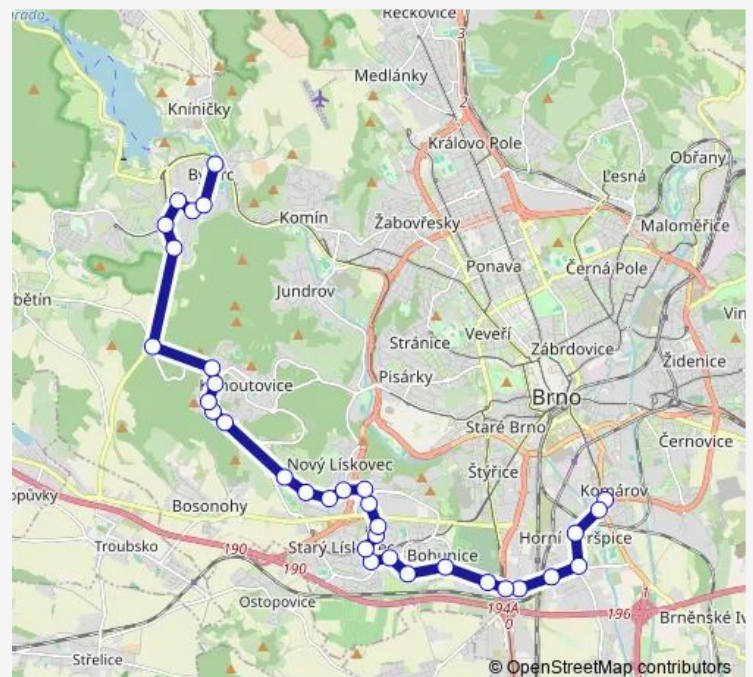

Kosmonautů

Route schedule

Zoologická zahrada — Mariánské náměstí

Monday 04:40-22:43

Tuesday 04:40-22:43

Wednesday 04:40-22:43

Thursday 04:40-22:43

Friday 04:40-22:43

Saturday 05:06-22:43

Sunday 05:06-22:43

Route info

Direction: Zoologická zahrada

Stops: 32

Trip Duration: 0 hour 43 min

50 — Zoologická zahrada - Mariánské náměstí

Humenná

Vyhlídalova

Gruzínská

Za hřbitovem

Trat'ová

Bohunická

Košuličova

Horní Heršpice

Kšírova

Komárov

Mariánské náměstí

Direction

Mariánské náměstí — Zoologická zahrada

33 stops

[Open route schedule](#)

Mariánské náměstí

Komárov