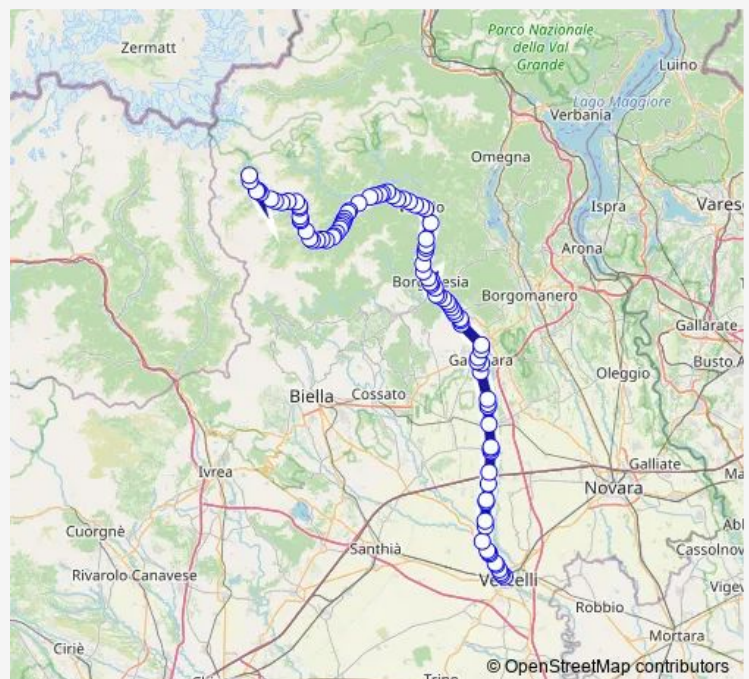

Route info

Direction: Vercelli Viale Dell'Aeronautica

Stops: 49

Trip Duration: 1 hour 28 min

50 — Vercelli-Gattinara-Borgosesia-Varal lo-Alagna

Arborio C.So Umberto I Chiesa

Arborio C.So Umberto I Fr.Scuola Media