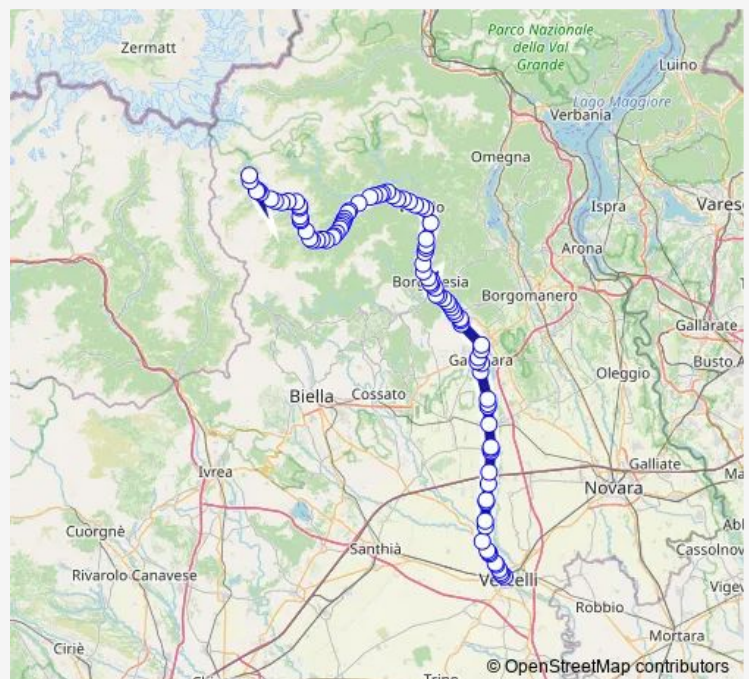

Route info

Direction: Vercelli Viale Dell'Aeronautica

Stops: 49

Trip Duration: 1 hour 28 min

50 — Vercelli-Gattinara-Borgosesia-Varal lo-Alagna

Arborio C.So Umberto I Chiesa

Arborio C.So Umberto I Fr.Scuola Media