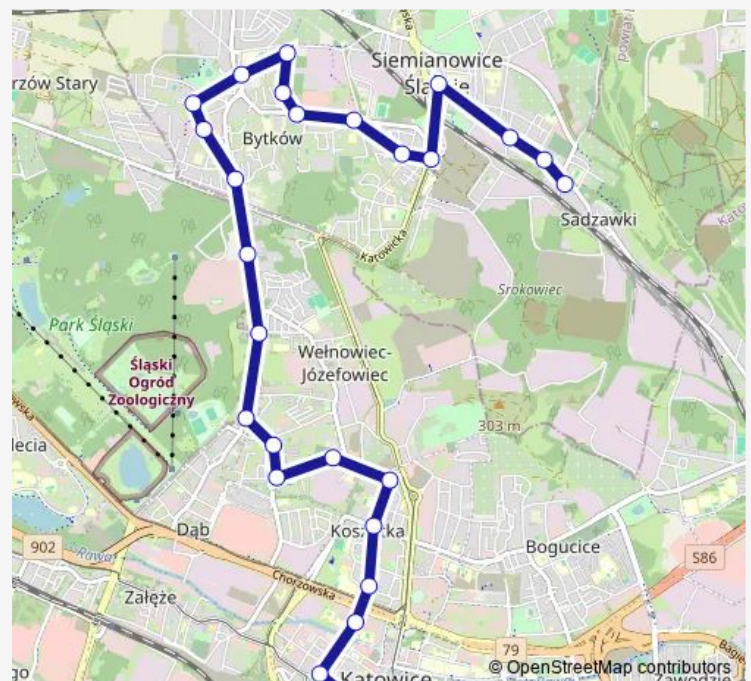

### Route schedule

Katowice Dworzec — Siemianowice Powstańców Pętla

Monday 04:00-23:15

Tuesday 04:00-23:15

Wednesday 04:00-23:20

Thursday 04:00-23:15

Friday 04:00-23:15

Saturday 05:40-23:20

### Route info

Direction: Katowice Dworzec

Stops: 26

Trip Duration: 0 hour 41 min

50

BusMaps

Siemianowice Plac Skargi

Siemianowice Rynek