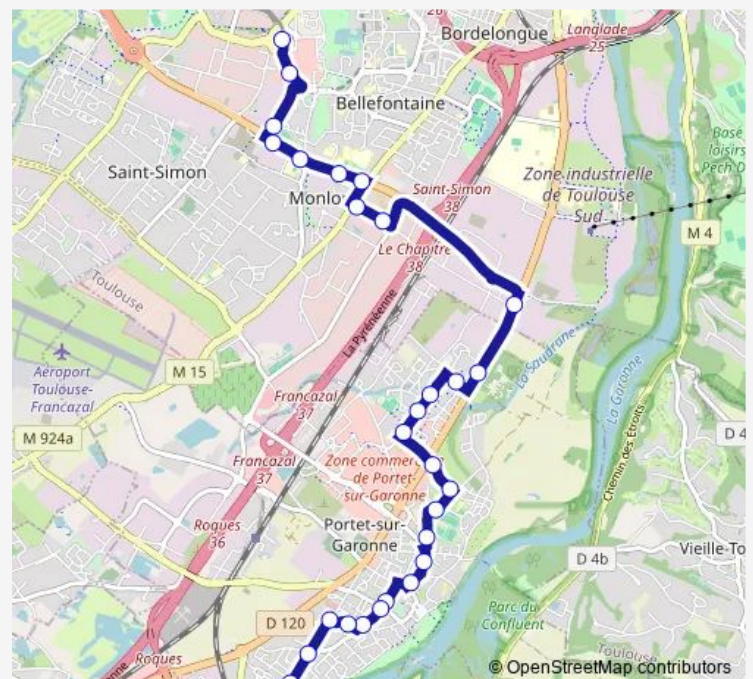

Commerce

Route schedule

Basso Cambo — Portet H. Boucher

Monday	06:00-21:00
Tuesday	06:00-21:00
Wednesday	06:00-21:00
Thursday	06:00-21:00
Friday	06:00-21:00
Saturday	06:25-20:35
Sunday	—

Route info

Direction: Basso Cambo

Stops: 30

Trip Duration: 0 hour 30 min

50 — Basso Cambo / Portet H. Boucher

Bosquets

Désiré

Poste de Portet

Mairie Portet

Ateliers Municipaux

Gauguin

Clemenceau

Lot. Impérial

Portet H. Boucher

Direction

Portet H. Boucher — Basso Cambo

30 stops

[Open route schedule](#)

Saturday 07:00-20:30

Sunday —

Route info

Direction: Portet H. Boucher

Stops: 30

Trip Duration: 0 hour 26 min

Lestang

Ourliac