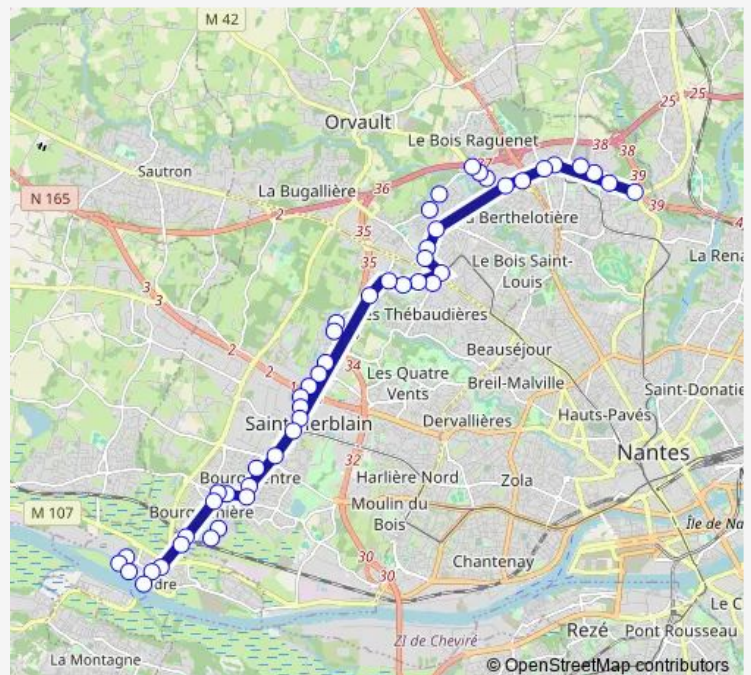

### Route schedule

Basse-Indre — Porte de La Chapelle

Monday 06:00-21:50

Tuesday 06:00-21:50

Wednesday 06:00-21:50

Thursday 06:00-21:50

Friday 06:00-21:50

Saturday 06:34-21:50

### Route info

Direction: Basse-Indre

Stops: 47

Trip Duration: 0 hour 44 min

50 — Basse Indre - Porte de La Chapelle

Cochardières

Armor

Aveneaux