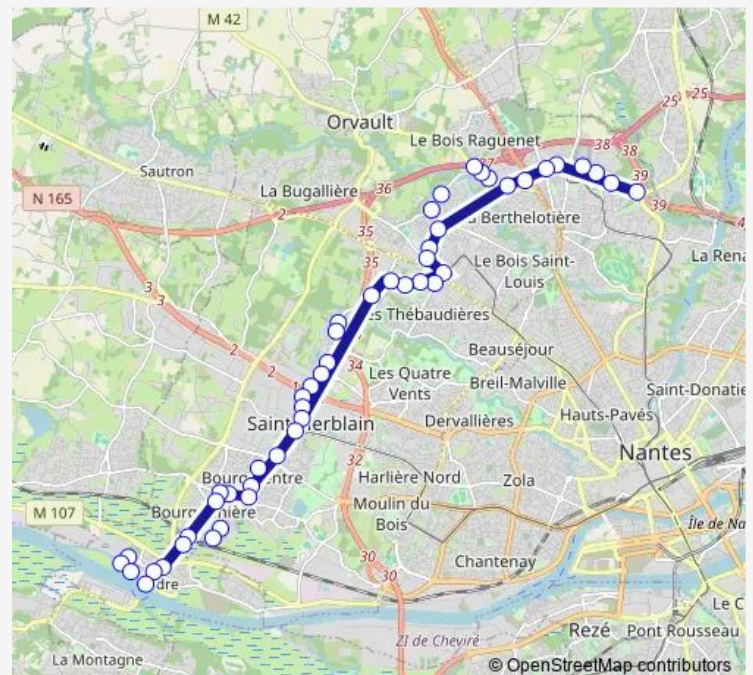

Jacques Cartier

Dumont d'Urville

Océane

Route schedule

Basse-Indre — Porte de La Chapelle

Monday 06:00-21:50

Tuesday 06:00-21:50

Wednesday 06:00-21:50

Thursday 06:00-21:50

Friday 06:00-21:50

Saturday 06:34-21:50

Sunday —

Route info

Direction: Basse-Indre

Stops: 47

Trip Duration: 0 hour 46 min

50 — Basse Indre - Porte de La Chapelle

Cochardières

Armor

Aveneaux

Bergerie

Closeaux

Bagatelle

Marcel Paul