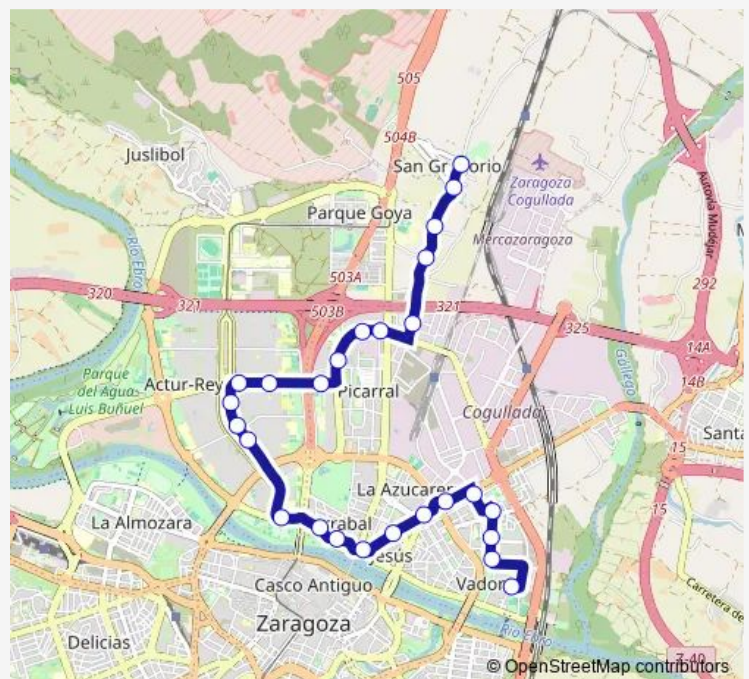

Pablo Ruiz Picasso N.º 5

Av. Salvador Allende / Del Somport

Av. Salvador Allende Fte. N.º 85

Av. Salvador Allende / San Juan De La Peña

Route schedule

Betore Bergua N.º 1 — Hospital Royo Villanova / Urgencias

Monday 06:40-23:05

Tuesday 06:40-23:05

Wednesday 06:40-23:05

Thursday 06:40-23:05

Friday 06:40-23:05

Saturday 07:00-22:30

Sunday 07:00-22:30

Route info

Direction: Betore Bergua N.º 1

Stops: 26

Trip Duration: 0 hour 35 min

50 — Vadorrey - San Gregorio

Camino De Los Molinos N.º 54

Camino De Los Molinos Fte. N.º 165

Camino De Los Molinos N.º 150

Av. San Gregorio / Olímpica

Direction: Hospital Royo Villanova / Urgencias

Stops: 31

Trip Duration: 0 hour 45 min

Av. De Cataluña N.º 98

Av. De Cataluña N.º 126

C.M.E. Grande Covián

Numancia / Maria Blasco

Balbino Orensanz / Velilla De Ebro