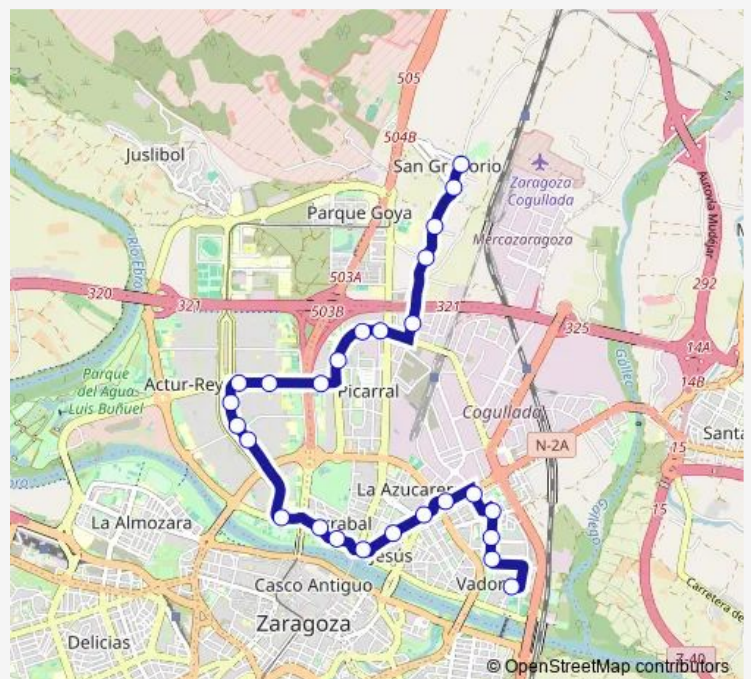

Pablo Ruiz Picasso N.º 5

Av. Salvador Allende / Del Somport

Av. Salvador Allende Fte. N.º 85

Av. Salvador Allende / San Juan De La Peña

Route schedule

Betore Bergua N.º 1 — Hospital Royo Villanova / Urgencias

Monday 06:40-23:05

Tuesday 06:40-23:05

Wednesday 06:40-23:05

Thursday 06:40-23:05

Friday 06:40-23:05

Saturday 07:00-22:30

Sunday 07:00-22:30

Route info

Direction: Betore Bergua N.º 1

Stops: 26

Trip Duration: 0 hour 33 min

50 — Vadorrey - San Gregorio

Camino De Los Molinos N.º 54

Camino De Los Molinos Fte. N.º 165

Camino De Los Molinos N.º 150

Av. San Gregorio / Olímpica

Direction: Hospital Royo Villanova / Urgencias

Stops: 31

Trip Duration: 0 hour 45 min

Av. De Cataluña N.º 98

Av. De Cataluña N.º 126

C.M.E. Grande Covián

Numancia / Maria Blasco

Balbino Orensanz / Velilla De Ebro