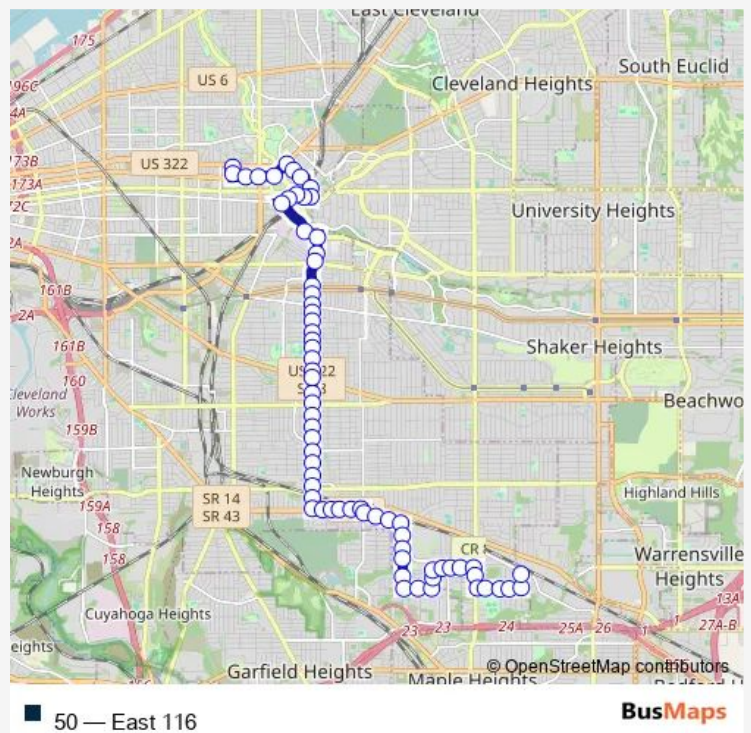

Euclid AV & E 105th St

Euclid AV & Stokes Blvd Station

Adelbert RD & Euclid Av

2074 Adelbert Rd

2130 Adelbert Rd

Adelbert RD & Murray Hill Rd

Murray Hill RD W & Cedar Av

Cedar-University Station

E 116th ST & Shaker Blvd

2801 E 116th ST (Medical Bldg)

E 116th ST & Buckeye Rd

**Route schedule**

E 93RD ST & CHESTER AV LAYOVER 2 — 4621 E 177th St

Monday	04:30-18:26
Tuesday	04:30-18:26
Wednesday	04:30-18:26
Thursday	04:30-18:26
Friday	04:30-18:26
Saturday	05:30-18:28
Sunday	05:30-18:29

**Route info**

Direction: E 93RD ST & CHESTER AV LAYOVER 2

Stops: 69

Trip Duration: 0 hour 47 min

E 116th ST & Harvey Av

E 116th ST & Forest Av

E 116th ST & Continental Av

E 116th ST & Melba Av

## Route info

Direction: 4621 E 177th St

Stops: 70

Trip Duration: 0 hour 45 min

Caine AV & E 136th St

Caine AV & E 131st ST Loop

Miles AV & E 131st St

Miles AV & E 128th St