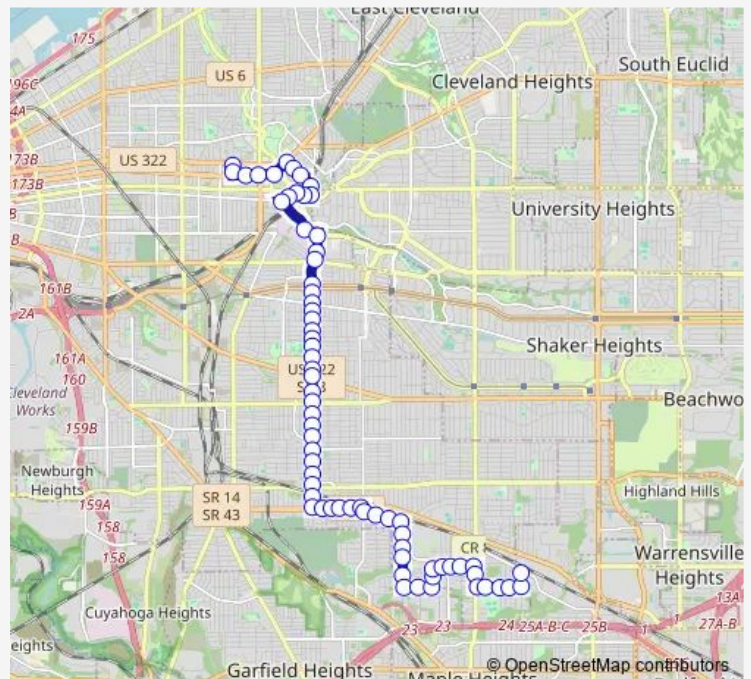

E 116th ST & Shaker Blvd

2801 E 116th ST (Medical Bldg)

E 116th ST & Buckeye Rd

Route schedule

E 93rd ST & Chester AV Layover 2 — 4621 E 177th St

Monday 04:30-18:26

Tuesday 04:30-18:26

Wednesday 04:30-18:26

Thursday 04:30-18:26

Friday 04:30-18:26

Saturday 05:30-18:28

Sunday 05:30-18:29

Route info

Direction: E 93rd ST & Chester AV Layover 2

Stops: 69

Trip Duration: 0 hour 41 min

50 — East 116

E 116th ST & Harvey Av

E 116th ST & Forest Av

E 116th ST & Continental Av

E 116th ST & Melba Av

E 116th ST & Soika Av

E 116th ST & ELY Av

E 116th ST & Luke Av

Direction: 4621 E 177th St

Stops: 70

Trip Duration: 0 hour 40 min

Caine AV & E 131st ST Loop

Miles AV & E 131st St

Miles AV & E 128th St

Miles AV & E 123rd St

Miles AV & E 120th St