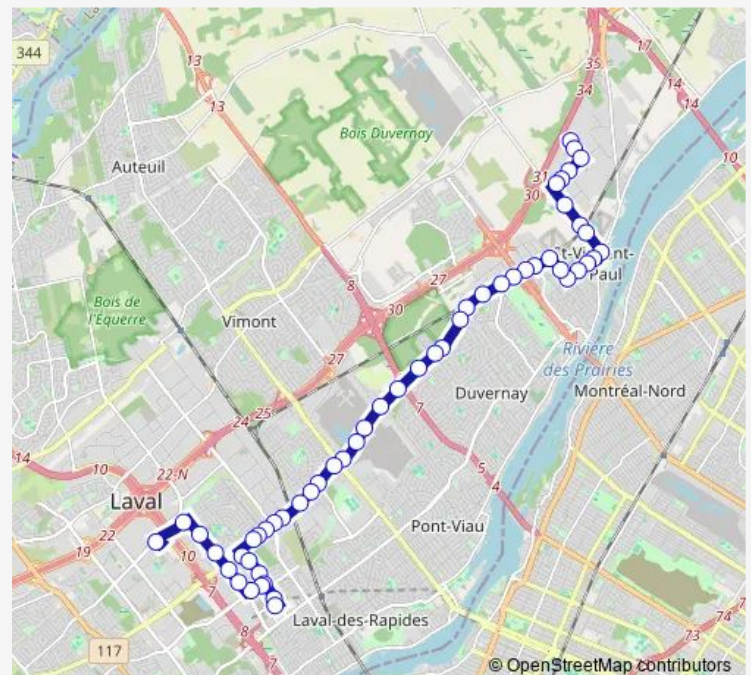

Saturday 05:24-23:27

Sunday 05:23-23:27

### Route info

Direction: terminus Le Carrefour Quai: 7

Stops: 58

Trip Duration: 0 hour 35 min

50 — Saint-Vincent-De-Paul

Saint-Martin / Sun Valley

Saint-Martin / de Bois-de-Boulogne

Saint-Martin / des Laurentides

Saint-Martin / des Laurentides

Saint-Martin / face au 255

Saint-Martin / face au 305

Saint-Martin / face au 700

Saint-Martin / Notre-Dame-de-Fatima

Saint-Martin / autoroute 19

Saint-Martin / de la Mauricie

Saint-Martin / de Blois

## Route info

Direction: Terminus Paul-Kane

Stops: 54

Trip Duration: 0 hour 40 min

Saint-Martin / de la Mauricie

Saint-Martin / autoroute 19

Saint-Martin / Notre-Dame-de-Fatima

Saint-Martin / face au 700