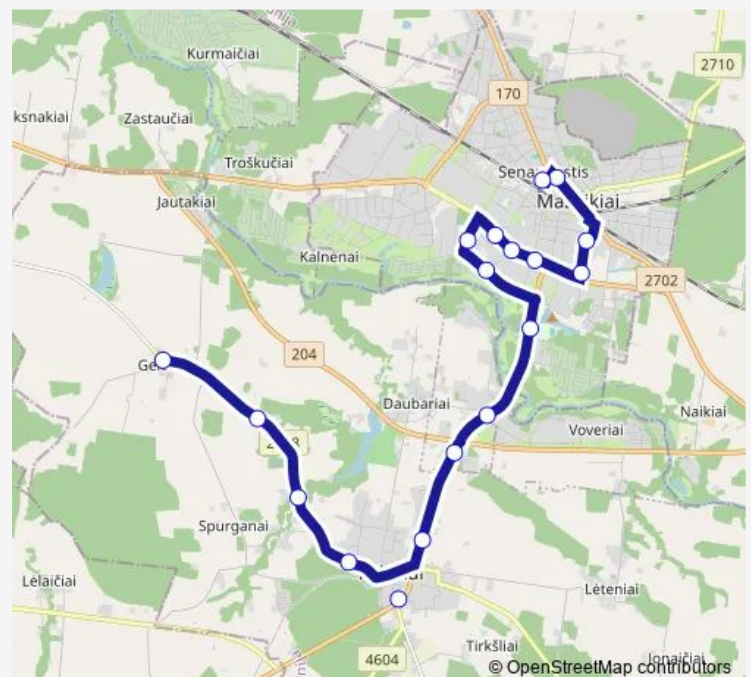

Draugystės gatvė

Prekybos centras Iki

Daukšos

Turgus

P.n. Durbė

Mažeikių autobusų stotis

### Route schedule

Geidžiai — Mažeikių autobusų stotis

Monday 13:15-18:40

Tuesday 13:15-18:40

Wednesday 13:15-18:40

Thursday 13:15-18:40

Friday 13:15-18:40

Saturday 13:15-18:40

### Route info

Direction: Geidžiai

Stops: 18

Trip Duration: 0 hour 35 min

50 — Mažeikiai-Geidžiai

BusMaps

## Route info

Direction: Mažeikių autobusų stotis

Stops: 18

Trip Duration: 0 hour 35 min