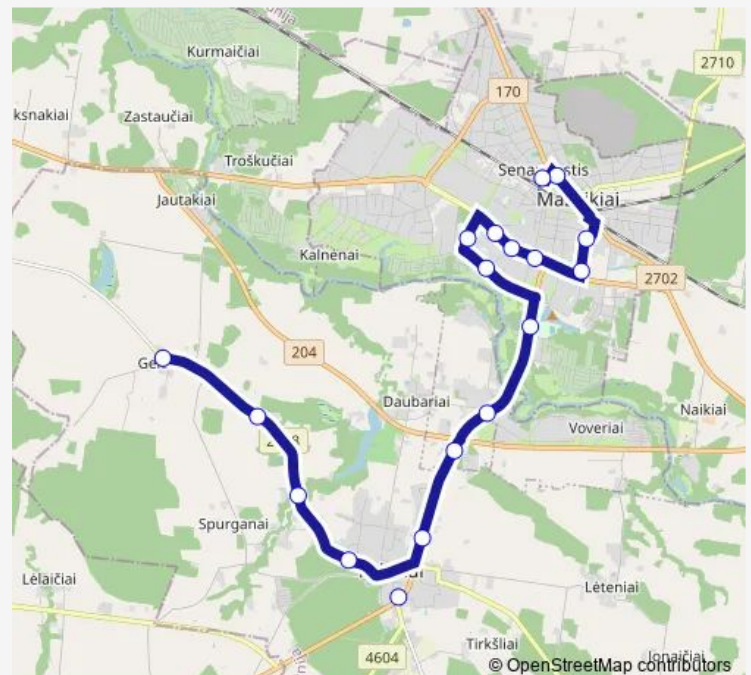

Sodų gatvė

Draugystės gatvė

Prekybos centras Iki

Daukšos

Turgus

P.n. Durbė

Mažeikių autobusų stotis

**Route schedule**

Geidžiai — Mažeikių autobusų stotis

Monday 13:15-18:40

Tuesday 13:15-18:40

Wednesday 13:15-18:40

Thursday 13:15-18:40

Friday 13:15-18:40

Saturday 13:15-18:40

Sunday 13:15-18:40

**Route info**

Direction: Geidžiai

Stops: 18

Trip Duration: 0 hour 35 min

50 — Mažeikiai-Geidžiai

**BusMaps**

## Direction

Geidžiai — Mažeikių autobusų stotis

17 stops

[Open route schedule](#)

Geidžiai

Daubariai

Geidžių kapinės

Tirkšlių kapinės