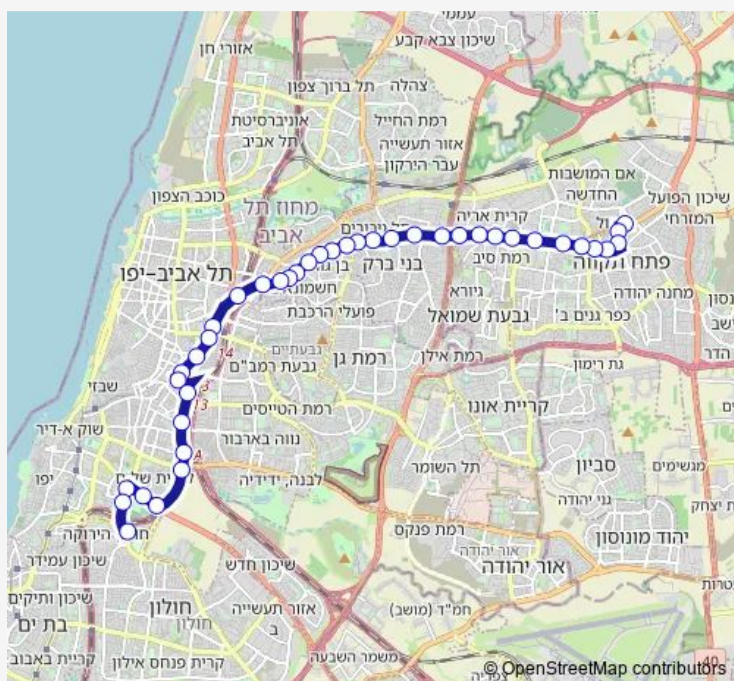

### Route schedule

ת. מרכזית פ'ת — מסוף הלוחמים/משרד הרישוי

Monday —

Tuesday —

Wednesday —

Thursday —

Friday —

Saturday 18:45-23:45

### Route info

Direction: ת. מרכזית פ'ת

Stops: 41

Trip Duration: 0 hour 54 min

■ ת. מרכזית פ'ת-פתח תקווה->מסוף הלוחמים/משרד 50 הרישוי-תל אביב יפו-10

דרך ז'בוטינסקי/ביאליק

דרך ז'בוטינסקי/החשמונאים

דרך ז'בוטינסקי/גלעד