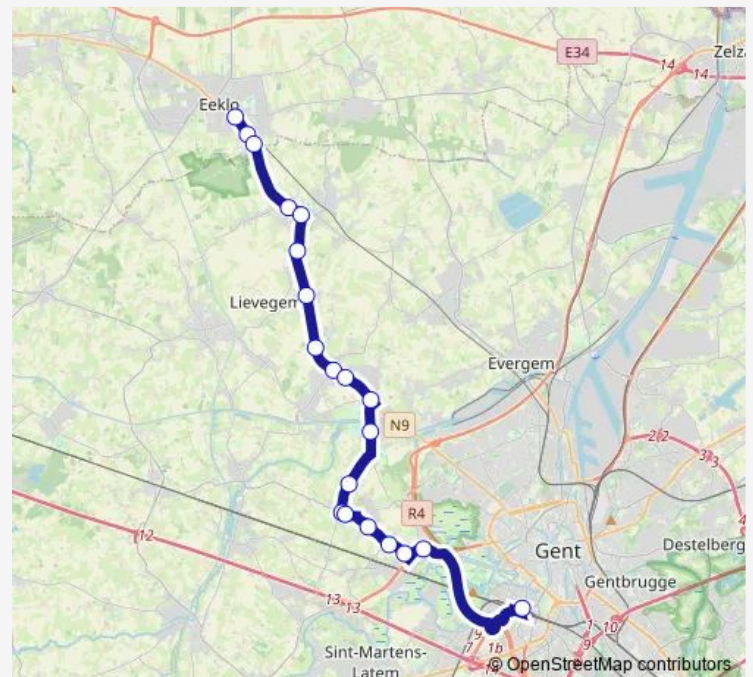

Drongen Congregatiestraat

Drongen Rotonde

Gent Sint-Pietersstation perron 6

Route schedule

Eeklo Station perron 9 — Zwijnaarde Technologiepark (parkeergebouw)

Monday 06:55-08:07

Tuesday 06:55-08:07

Wednesday 06:58-08:07

Thursday 06:55-08:07

Friday 06:55-08:07

Saturday —

Sunday —

Route info

Direction: Eeklo Station perron 9

Stops: 29

Trip Duration: 1 hour 3 min

Gent Tuinwijklaan

Gent Flamingostraat

Gent Sterre (Oudenaardsesteenweg)

Gent De Pintelaan

Zwijnaarde De Deynestraat

Zwijnaarde Maaltemeers

Zwijnaarde Bollebergen

Zwijnaarde Technologiepark (Campus)

Zwijnaarde Technologiepark (parkeergebouw)

Direction

Maldegem Station — Brugge Station perron C3

19 stops

[Open route schedule](#)

Maldegem Station

Maldegem Markt perron 3

Maldegem Reesinghelaan