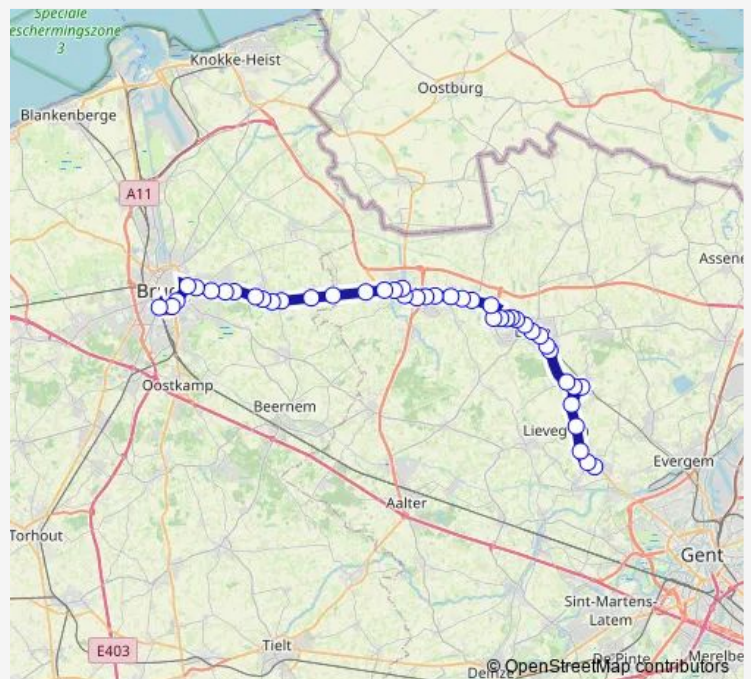

Zomergem Beke

Waarschoot Renning

Waarschoot Kouterweg

Waarschoot Kerk

Waarschoot Schoolstraat

Eeklo Het Leen

Eeklo Oude Gentweg

Eeklo Station perron 1

Route schedule

Gent Sint-Pietersstation perron 9 — Eeklo Station perron 1

Monday 05:23-22:16

Tuesday 05:23-22:16

Wednesday 05:23-22:16

Thursday 05:23-22:16

Friday 05:24-22:16

Saturday 06:22-00:16⁺¹

Sunday 06:23-22:15

Route info

Direction: Gent Sint-Pietersstation perron 9

Stops: 17

Trip Duration: 0 hour 41 min

Direction

Eeklo Watertoren — Gent Sint-Pietersstation perron 5

21 stops

[Open route schedule](#)

Eeklo Watertoren

Eeklo Teirlinckstraat

Eeklo Markt

Eeklo Station perron 9

Eeklo Oude Gentweg

Eeklo Het Leen

Waarschoot Schoolstraat