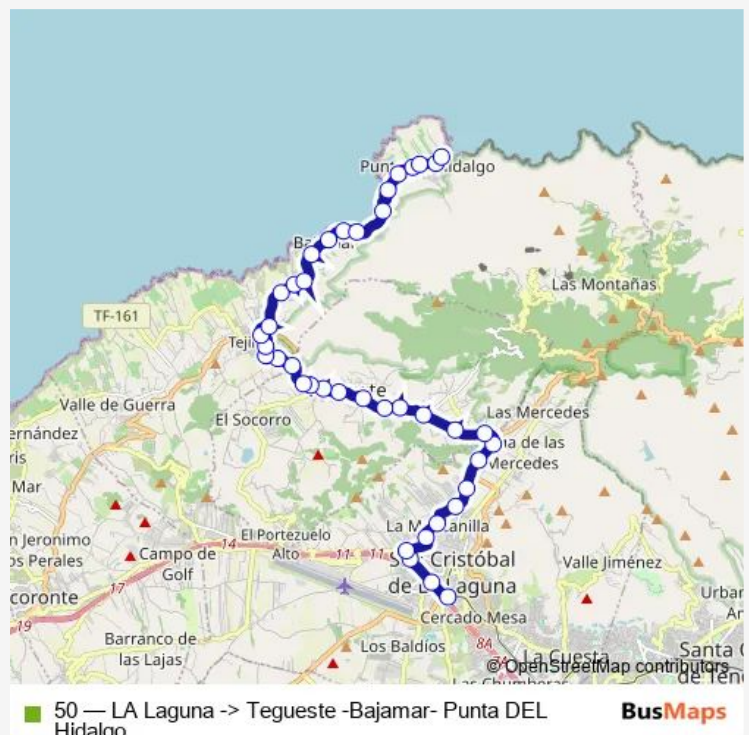

EL Socorro

Tamarco (T)

Cueva Jurada

Route schedule

Intercambiador Laguna (T) — Punta DEL Hidalgo

Monday 05:20-23:05

Tuesday 05:20-23:05

Wednesday 05:20-23:05

Thursday 05:20-23:05

Friday 05:20-23:05

Saturday 06:00-24:00

Sunday 06:00-24:00

Route info

Direction: Intercambiador Laguna (T)

Stops: 40

Trip Duration: 0 hour 33 min

EL Riego

Bajamar

EL Sol

Neptuno

Cuesta Sabanda

LA Hoya

LA Punta

SAN Mateo

Direction: Punta DEL Hidalgo

Stops: 50

Trip Duration: 0 hour 47 min

EL Socorro

LAS Toscas

Camino Viejo

Tegueste

LOS Laureles