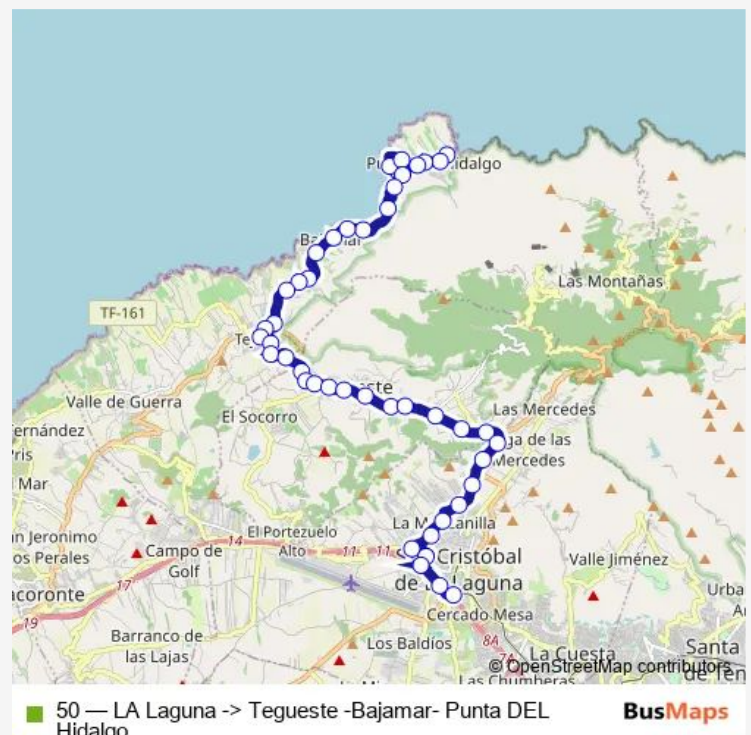

Bus 50 LA Laguna -> Tegueste -Bajamar- Punta DEL Hidalgo

[Go to website](#)

Direction

Intercambiador Laguna (T) — Punta DEL Hidalgo

40 stops

[Open route schedule](#)

Intercambiador Laguna (T)

Leocadio Machado

LA Gorgolana

EL Palomar

Pedro Álvarez

I. Nuevas Tecnologías

LOS Laureles

Tegueste

Camino Viejo

LAS Toscas

EL Socorro

Tamarco (T)

Cueva Jurada

Route schedule

Intercambiador Laguna (T) — Punta DEL Hidalgo

Monday	03:00-01:30 ⁺¹
Tuesday	03:00-01:30 ⁺¹
Wednesday	03:00-01:30 ⁺¹
Thursday	03:00-23:05
Friday	05:20-01:30 ⁺¹
Saturday	03:00-01:30 ⁺¹
Sunday	03:00-01:30 ⁺¹

Route info

Direction: Intercambiador Laguna (T)

Stops: 40

Trip Duration: 0 hour 40 min

LA Asomada

Pata Rajada

EL Cementerio

Tomás González Rivero