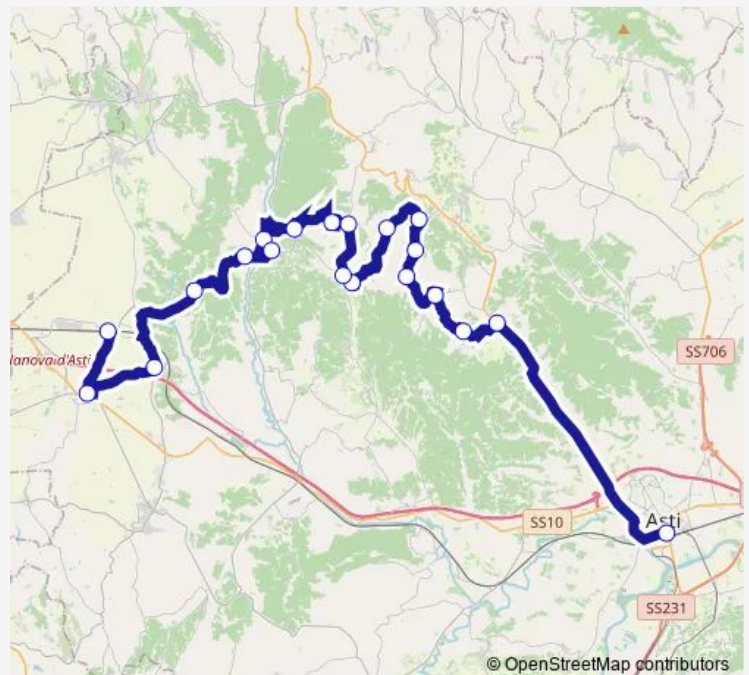

CORTAZZONE - PAESE

BIVIO CORTAZZONE

MULINO DI VIALE

VIALE D'ASTI PAESE

PILONE

BIVIO BAGNASCO

MONTAFIA - PAESE

SORGENTE SULFUREA

STRADA DEL LAGO E LOCALITA' LAGO

SAN PAOLO SOLBRITO - PAESE

VILLANOVA - PAESE

VILLANOVA D'ASTI - STAZIONE FERROVIARIA

Route schedule

ASTI - AUTOSTAZIONE - MOVICENTRO - PIAZZALE
 MEDAGLIE D'ORO — VILLANOVA D'ASTI - STAZIONE
 FERROVIARIA

Monday	10:30-17:00
Tuesday	10:30-17:00
Wednesday	08:00-17:00
Thursday	10:30-17:00
Friday	10:30-17:00
Saturday	10:30-17:00
Sunday	—

Route info

Direction: ASTI - AUTOSTAZIONE - MOVICENTRO - PI-
 AZZALE MEDAGLIE D'ORO

Stops: 20

Trip Duration: 1 hour 5 min

■ 50 — Asti-Cinaglio-Villanova CON Dev.

Direction

ASTI - AUTOSTAZIONE - MOVICENTRO - PIAZZALE
MEDAGLIE D'ORO — MONTAFIA - PAESE

15 stops

[Open route schedule](#)

ASTI - AUTOSTAZIONE - MOVICENTRO - PIAZZALE
MEDAGLIE D'ORO