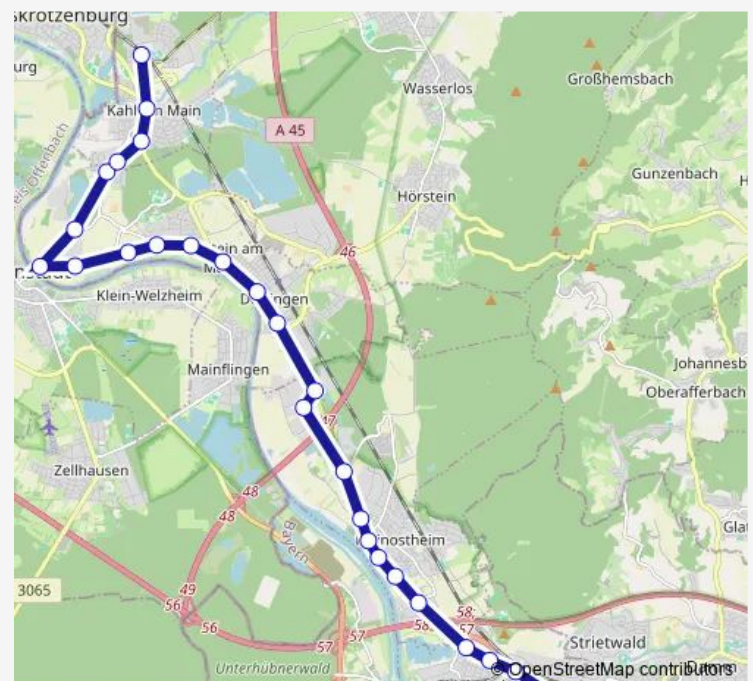

Kleinostheim, Ost

Kleinostheim, Am Dillgraben

Kleinostheim, Altes Rathaus

Kleinostheim, Turnhalle

Kleinostheim, Neues Rathaus

Kleinostheim, Abzw. Waldstadt

Kleinostheim, Reinhard-Heraeus-Ring

Kleinostheim, Industriegebiet West

Thursday 13:15

Friday 13:15

Saturday —

Sunday —

Route info

Direction: Aschaffenburg, Hauptbahnhof/Rob

Stops: 27

Trip Duration: 0 hour 45 min

■ 50

Großwelzheim, Altes Rathaus

Großwelzheim, Denkmal

Großwelzheim, Waldschule

Kahl/M., Kirchwegtannen

Kahl/M., Rathaus

Kahl (Main)

Direction

Aschaffenburg, Hauptbahnhof/Rob — Kahl (Main)

29 stops

[Open route schedule](#)

Aschaffenburg, Hauptbahnhof/Rob

Aschaffenburg, Maximilianstr.

Aschaffenburg, Cunibertstr.

Aschaffenburg, Horchstr.

Mainaschaff, Bauhof