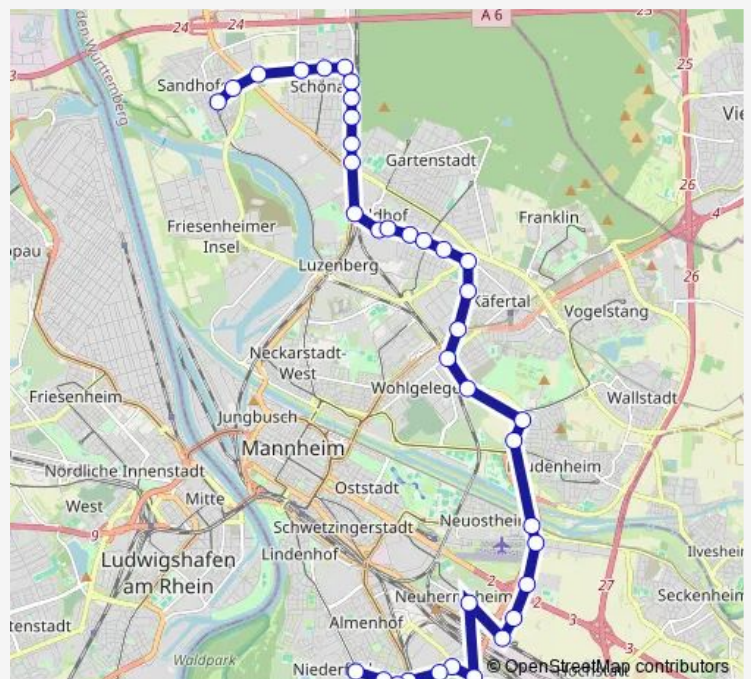

### Direction

Sandhofen — Neckarau West

37 stops

[Open route schedule](#)

- Sandhofen
- Jakobuskirche
- Amselstraße
- Königsberger Allee
- Schönau
- Kerschensteinersch.
- Memeler Straße
- Haderslebener Straße
- Graudenzer Linie
- Sonderburger Straße
- Waldhof Nord
- Waldhof Bahnhof
- Karl-Feuerstein-Str.
- Wetzlarer Winkel
- Zäher Wille
- Speckweg
- Neues Leben
- Feuerwache Nord
- Habichtplatz
- Käfertal Süd
- Käfertal DB-Bahnhof

### Route schedule

Sandhofen — Neckarau West

Monday	07:00-13:34
Tuesday	07:00-13:34
Wednesday	07:00-13:34
Thursday	07:00-13:34
Friday	07:00-13:34
Saturday	—
Sunday	—

### Route info

Direction: Sandhofen

Stops: 37

Trip Duration: 1 hour 2 min

50 — MA Neckarau West - Neuostheim - Käfertal Süd - Speckweg - Waldhof Bf - Schönau - MA Sandhofen **BusMaps**

Wachenheimer Straße

Adolf-Damaschke-Ring

Ziethenstraße

Neuostheim

Hans-Thoma-Straße

Maimarkt

SAP Arena

SAP Arena S-Bahnhof

Mallaustraße

Im Morchhof