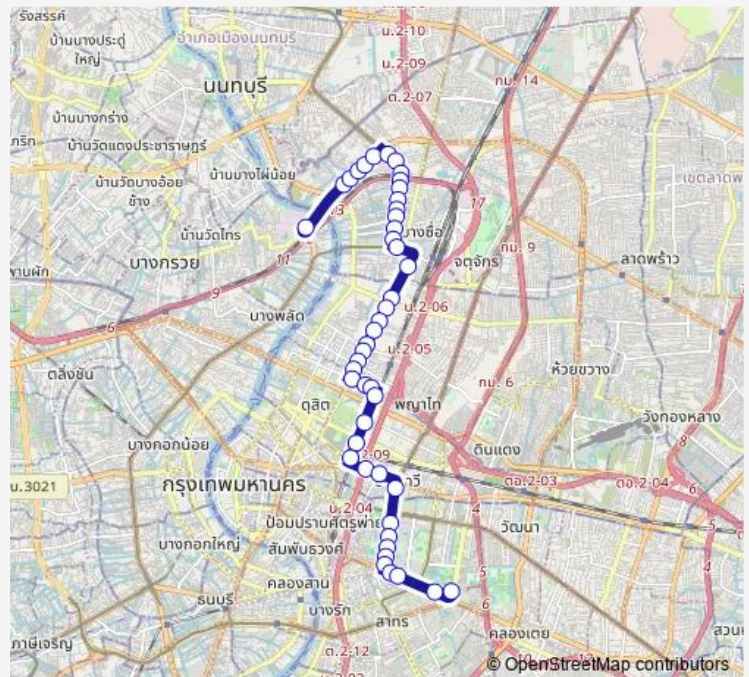

Route schedule

การไฟฟ้าฝ่ายผลิต;Electricity Generating Authority — สวนลุมไนท์บาร์ซาร์;Suan Lum Night Bazaar

Monday	00:00
Tuesday	00:00
Wednesday	00:00
Thursday	00:00
Friday	00:00
Saturday	00:00
Sunday	00:00

Route info

Direction: การไฟฟ้าฝ่ายผลิต;Electricity Generating Authority

Stops: 45

Trip Duration: 1 hour 12 min

ตลาดเตาปูน, ซอยกรุงเทพ-นนทบุรี4; Tao Poon Market,
Krungthep - Nonthaburi Soi 4

ข้างตลาดเตาปูน, แยกเตาปูน; Taopoon Market (Besidn),
Taopoon Intersection