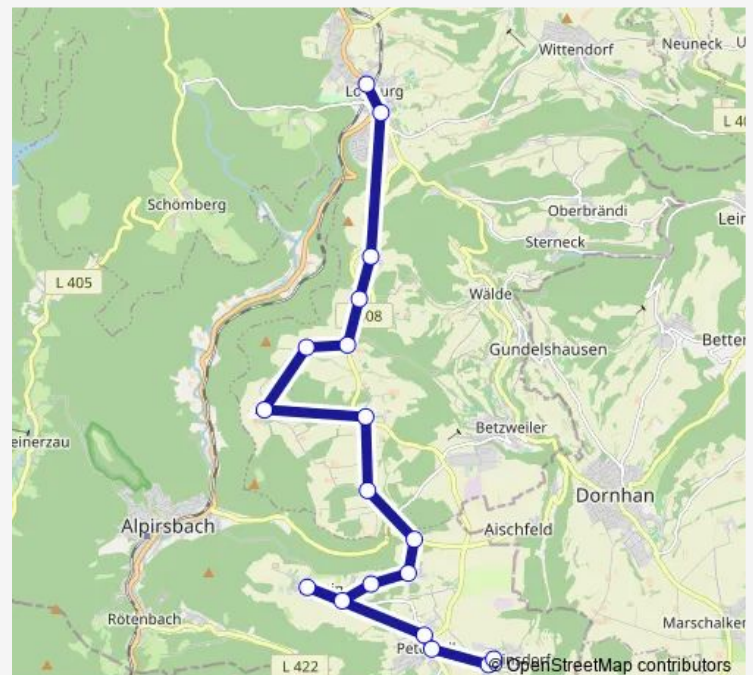

### Direction

Loßburg Zob — Römlinsdorf Ortsmitte

18 stops

[Open route schedule](#)

Loßburg Zob

Loßburg Oberndorfer Str.

24-Höfe Äuß. Vogelsberg

24-Höfe Inn. Vogelsberg

24-Höfe Bühl

24-Höfe Weiler

24-Höfe Romishorn

24-Höfe Trollenberg

24-Höfe Lindenbuch

Aischfeld Sonne

Gräben Ort

Gräben Tropfwiesle

### Route schedule

Loßburg Zob — Römlinsdorf Ortsmitte

Monday 12:45-17:55

Tuesday 12:45-17:55

Wednesday 12:45-17:55

Thursday 12:45-17:55

Friday 12:45-17:55

Saturday —

### Route info

Direction: Loßburg Zob

Stops: 18

Trip Duration: 0 hour 29 min